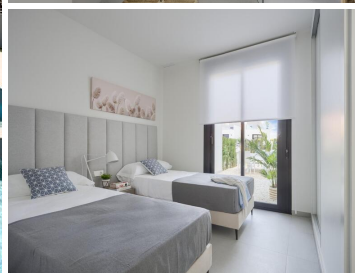

2 Cuarto Adosado en venta en Baños y Mendigo, Murcia

229.000€

ADOSADOS DE OBRA NUEVA EN ALTAONA GOLF RESORT, MURCIA

Residencial de obra nueva de hermosos adosados en Altaona Golf resort, Murcia.

Situado en un entorno privilegiado donde podemos vivir tranquilamente, en contacto con la naturaleza y la montaña, conseguimos calidad de vida, aire puro y espacios abiertos.

Las hermosas casas adosadas de 1 nivel en Altaona Golf and Country Village son perfectas para abrazar el estilo de vida mediterráneo.

Casas soleadas diseñadas con un estilo de vida al aire libre en mente, tiene 2 dormitorios, 2 baños, cocina abierta con zona de estar, gran solarium, jardines delanteros y traseros con espacio para una piscina. Una opción de piscina privada con un coste adicional.