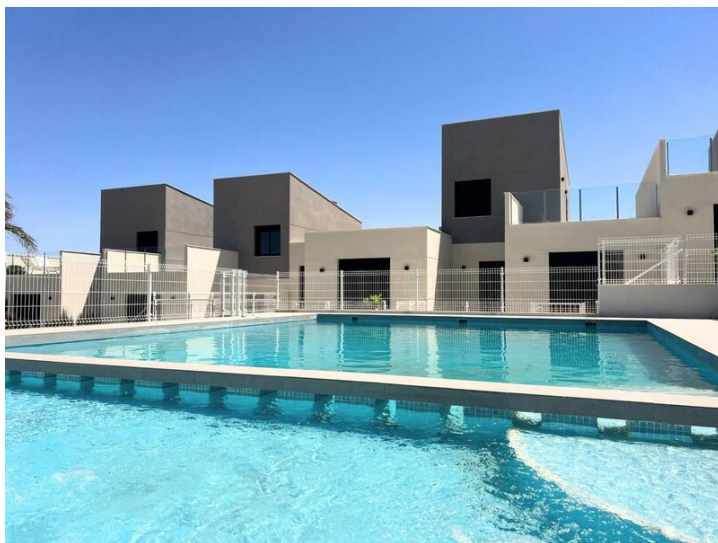

2 Cuarto Adosado en venta en Baños y Mendigo, Murcia

229.000€

ADOSADOS DE OBRA NUEVA EN ALTAONA GOLF RESORT, MURCIA

Residencial de obra nueva de hermosos adosados en Altaona Golf resort, Murcia.

Situado en un entorno privilegiado donde podemos vivir tranquilamente, en contacto con la naturaleza y la montaña, conseguimos calidad de vida, aire puro y espacios abiertos.

Las hermosas casas adosadas de 1 nivel en Altaona Golf and Country Village son perfectas para abrazar el estilo de vida mediterráneo.

Casas soleadas diseñadas con un estilo de vida al aire libre en mente, tiene 2 dormitorios, 2 baños, cocina abierta con zona de estar, gran solarium, jardines delanteros y traseros con espacio para una piscina. Una opción de piscina privada con un coste adicional.

Exclusivo residencial de Obra Nueva situado en Altaona Golf a tan solo 15 minutos en coche del centro de Murcia capital y a 20 minutos de las playas podrá disfrutar de la tranquilidad y seguridad que ofrece el Campo de Golf que cuenta con 18 hoyos y la comodidad de vivir cerca de todos los servicios.

El aeropuerto de Murcia Corvera a solo 15 minutos en coche.

 2 dormitorios
 144m² Tamaño de la parcela

 2 baños
 Piscina

 76m² Tamaño de construcción

Propiedad comercializada por Complete Spanish Property