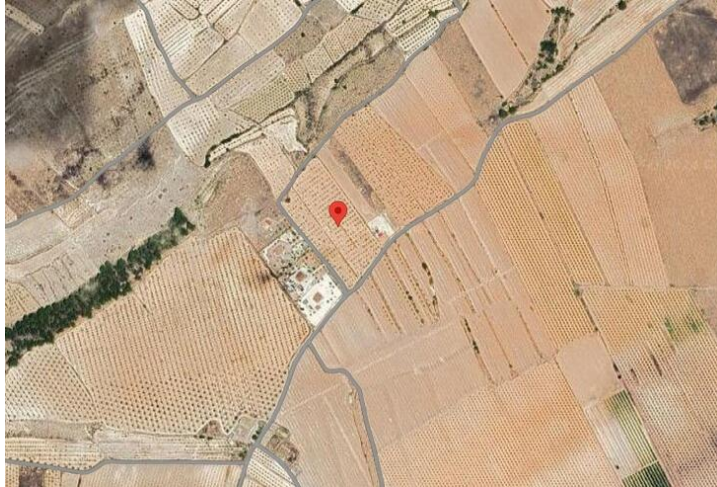

Terrenos en venta en Yecla, Murcia  
40.000€

**DATOS DESCRIPTIVOS DEL INMUEBLE**

Referencia catastral: 30045460020000311 E

Localización: Polígono de Parcela 292  
QUINTANA, YECLA (MURCIA)

Clase: Rústica

Uso principal: Agrario

---

**PARCELA CATASTRAL**

Localización: Polígono de Parcela 292  
QUINTANA, YECLA (MURCIA)

Superficie gráfica: 22.867 m<sup>2</sup>

---

**USO SUELO**

| Subsuelo | Código/gobiernoamento | Intensidad Productiva | Superficie m <sup>2</sup> |
|----------|-----------------------|-----------------------|---------------------------|
| 0        | AS Alameda regadío    | 02                    | 22.867                    |

Gran terreno en venta cerca de Pinoso. Ubicación exacta de la parcela: 38.460504, -1.081577

Se vende terreno en Yecla, pero a tan solo unos minutos de Pinoso, con agua de riego (con contador) y puntos de luz en el terreno, el terreno tiene 23.000m<sup>2</sup> y está a 7 minutos del centro de Pinoso.