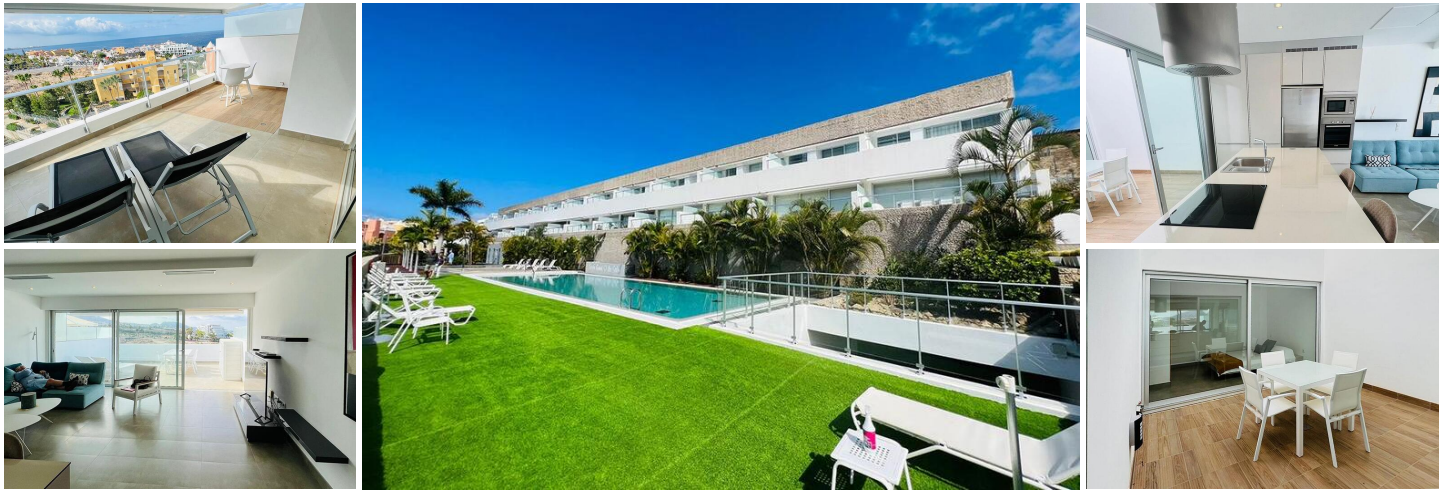

## 3 Cuarto Apartamento en venta en Adeje, Tenerife

1.150.000€

Este Atico dúplex se encuentra en Calle Playa de Diego Hernández, 38679, Adeje, Santa Cruz de Tenerife, en la zona del La Caleta, en la planta 2. Es un dúplex que tiene 200 m2 de los cuales 110 m2 son útiles y dispone de 3 habitaciones y 3 baños.

Tiene dúplex, armarios empotrados, luminoso, ascensor, edificio con garaje, piscina comunitaria, cocina equipada, ático, cocina amueblada, vistas al mar, exterior, aire acondicionado, vistas al monte y terraza.

 3 dormitorios  
 Piscina

 3 baños

 200m<sup>2</sup> Tamaño de construcción