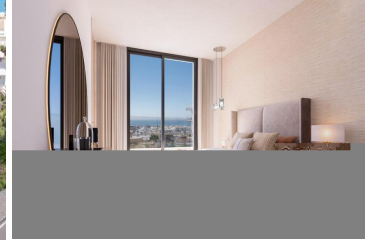

2 Cuarto Apartamento en venta en Benalmadena, Málaga

805.000€

COMPLEJO RESIDENCIAL DE OBRA NUEVA CON VISTAS AL MAR EN BENALMADENA

Complejo residencial de obra nueva en Benalmádena.

Moderno residencial de 33 lujosos apartamentos de 1, 2 y 3 dormitorios inspirados en la forma de un barco. Su fachada ondulada recuerda a las olas y permite la configuración de terrazas abiertas al mar, bañadas por la brisa marina.

Estos lujosos apartamentos han sido meticulosamente diseñados para ofrecerle un estilo de vida moderno y confortable. Con interiores amplios y luminosos, embellecidos con acabados de alta calidad, cada habitación será un espacio elegante y acogedor.

Todas las habitaciones están abiertas al exterior a través de grandes ventanales que bañan las estancias de luminosidad, aportando brillo y calidez.

El proyecto arquitectónico de este complejo es ambicioso y cautivador, destacando por su diseño y funcionalidad. Además, las zonas comunes han sido cuidadosamente diseñadas para proporcionar el espacio perfecto para relajarse y disfrutar, manteniendo la privacidad.