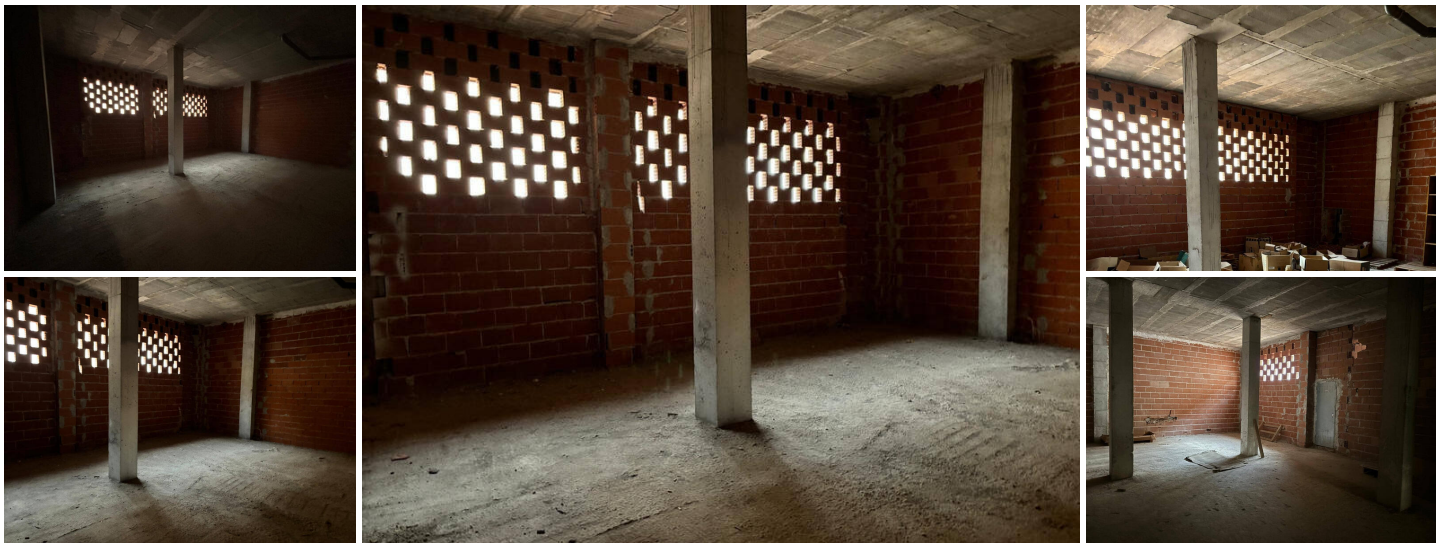

Otro en venta en Murcia, Murcia

230.000€

Se vende un local en planta baja con superficie construida de 475 m², en una zona céntrica de Espinardo y muchas posibilidades. Se accede desde la Avenida Marqués de Espinardo y se ubica en la parte posterior de la edificación, dando una buena parte de su perímetro a un patio interior de 95 m². Tiene los techos altos y salidas de humos. Cuenta con 4 plazas de garajes incluidas en el precio. Los gastos adicionales no están incluidos en el precio de venta. Si eres comercial inmobiliario y tienes un cliente interesado, no dudes en contactar, estaremos encantados en colaborar

 0 dormitorios

 0 baños

 475m² Tamaño de construcción