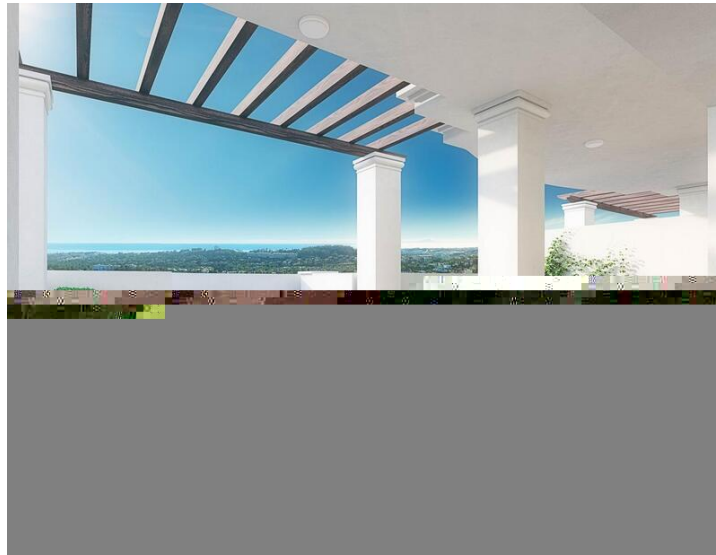

## 2 Cuarto Apartamento en venta en Marbella, Málaga

626.500€

Bienvenido a este exquisito enclave residencial situado en el prestigioso barrio de Nueva Andalucía. Rodeado de opulentas villas y desarrollos urbanos exclusivos, esta extraordinaria comunidad se encuentra en el corazón del distinguido Valle del Golf, colindando con los renombrados campos de golf Los Naranjos, Las Brisas y Aloha. Los amantes de la naturaleza apreciarán el entorno idílico adyacente al lago Las Tortugas, convirtiendo esta ubicación en un auténtico paraíso para aquellos que buscan un equilibrio armonioso entre la vida de lujo y la serenidad de la naturaleza.

El complejo se distingue por sus ofertas exclusivas. Consta de diez bloques y un total de 70 amplios apartamentos, estos hogares representan la máxima expresión de la vida de lujo moderna. Encontrará una selección de residencias de dos y tres dormitorios, cada una diseñada con meticulosa atención al detalle. Los áticos dúplex cuentan con acceso directo a solariums privados, donde podrá saborear vistas panorámicas del Mar Mediterráneo y los impresionantes alrededores. Estas residencias representan el arte de la vida sofisticada, fusionando una artesanía impecable con una gran cantidad de comodidades de lujo.