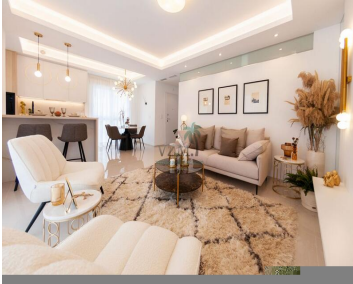

3 dormitorios | Vivienda de lujo en el Complejo Residencial Cumbre del Sol
 689.000€

VILLA DE OBRA NUEVA CON VISTAS AL MAR EN CUMBRE DEL SOL

Villa de lujo de obra nueva con piscina privada y vistas al mar en el Residencial Cumbre del Sol, en Benitachell, en la Costa Blanca Norte, entre Alicante y Valencia ciudad.

Un diseño moderno y una distribución elegante y luminosa son las claves de esta villa de 3 dormitorios, todos con baño en suite, contando el dormitorio principal además con un amplio vestidor. La planta baja de esta vivienda permite ampliarla a 4 dormitorios.

La planta principal se caracteriza por espacios diáfanos, donde la cocina y el salón-comedor están unidos y se abren a la terraza principal con una preciosa piscina infinita privada y al porche.

Su distribución y diseño han sido concebidos para aprovechar al máximo las vistas al mar, tanto desde los dormitorios como desde el salón-comedor. Al mismo tiempo, se ha prestado especial atención a la privacidad, incorporando un muro vertical que, además de aportar intimidad a la terraza principal, destaca como elemento decorativo.