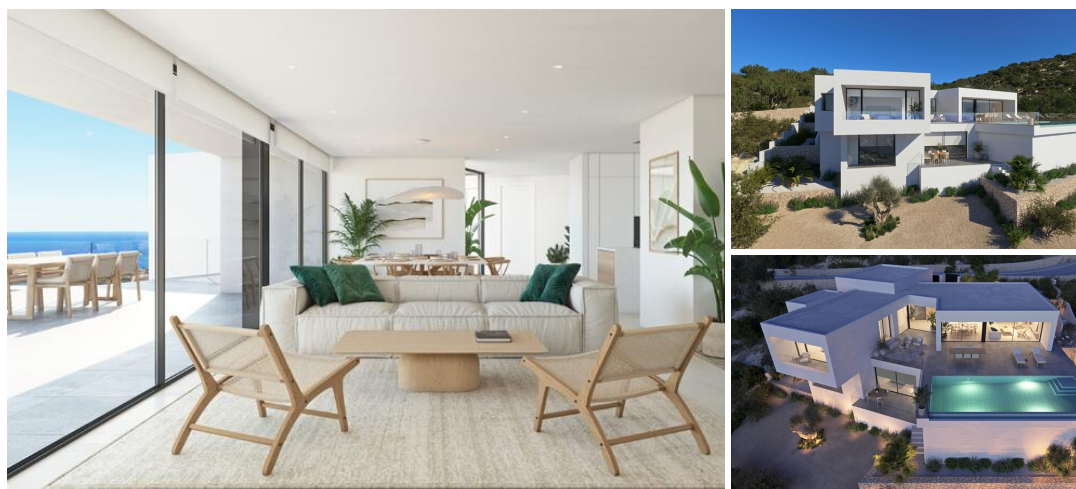

### 3 Cuarto Villa en venta en Benitachell, Alicante

2.221.850€

Villa de lujo de nueva construcción en venta con vistas panorámicas al mar y piscina privada en Cumbre del Sol, Benitachell, en la Costa Blanca Norte. &#13;&#13;

Cumbre del sol es un lugar para disfrutar tanto de la naturaleza como del sol y el mar. Esta villa de lujo ofrece una tranquilidad y un confort para que su propietario pueda relajarse tranquilamente con unas vistas al mar impresionantes. ¿Es este tu futuro hogar?&#13;&#13;

&#13;&#13;

El diseño de Villa Altair aúna de una forma estilosa y funcional una arquitectura genuinamente moderna. En su fachada, caracterizada por grandes figuras geométricas creadas a base de líneas rectas y en forma de cubos, predomina el color blanco otorgando a la villa un diseño muy elegante a la par que minimal. Su jardín, de estilo 100% mediterráneo, presenta muros de piedra que ayudan a integrar el conjunto en el entorno.&#13;&#13;

&#13;&#13;

La villa se distribuye en tres plantas. El acceso a la misma se realiza a través de la planta alta, con aparcamiento cubierto para dos vehículos.&#13;&#13;

En esta misma planta se localiza la zona de día. Una amplia cocina con isla central y equipada con electrodoméstico de primeras marcas, amplio salón y terraza con una impresionante vista al mar Mediterráneo.&#13;&#13;