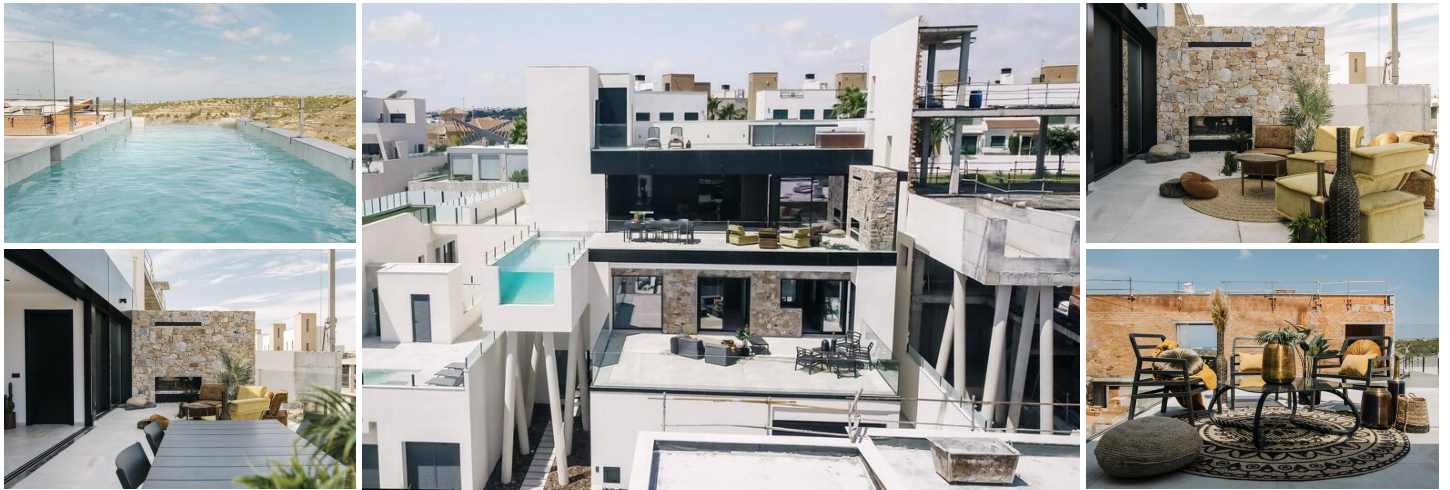

Villa de diseño junto al mar
 , , At3339

VILLA DE DISEÑO JUNTO AL MAR Villa de diseño con una superficie total de 250 metros cuadrados con vistas a Guardamar y al mar. Tiene 3 habitaciones con baño privado y con terrazas con vistas a la Sierra del Recorral. Desde la piscina infinity puedes disfrutar de las hermosas vistas y el entorno natural de Rojales. La luz natural en la planta baja gracias al patio inglés, asegura que también puedas maximizar el uso de este espacio para dormitorios adicionales, espacios de almacenamiento o para la zona de ocio que siempre has soñado tener. Las villas exclusivas y sostenibles del Residencial están diseñadas para disfrutar plenamente de las magníficas vistas hacia el horizonte de Guardamar. Una combinación de vistas al mar, naturaleza y el lujoso estilo de vida a poca distancia de Ciudad Quesada y Rojales con todas las comodidades a mano. Su diseño sostenible, sus acabados de alta calidad y su localización única hacen que este residencial sea una de las mejores promociones que ofrece la Costa Blanca.

3 dormitorios
 390m² Tamaño de la parcela

3 baños
 Piscina

250m² Tamaño de construcción