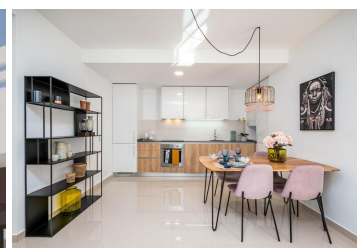

2 Cuarto Adosado en venta en Algorfa, Alicante

242.000€

RESIDENCIAL DE OBRA NUEVA EN LA FINCA GOLF Residencial de obra nueva de bungalow apartamentos y adosados en La Finca golf. Modernos bungalows de 2 dormitorios, 2 baños, con cocina abierta integrada con el salón que conecta los dormitorios, baños y terraza. Los bungalows de planta baja disponen de terrazas y jardines, los bungalows de planta alta disponen de terrazas y solariums en la planta superior. Su orientación sur proporciona iluminación natural en cualquier época del año y calefacción natural desde el amanecer hasta la puesta de sol, lo que reduce el consumo de energía. Las propiedades de concepto abierto con ventanas y puertas correderas que permite la ventilación cruzada y deja entrar la luz. Las propiedades están situadas de tal manera, que la luz puede entrar en todas partes, pero al mismo tiempo ofrece algunos rincones frescos y acogedores. La nueva promoción se desarrolla en una increíble parcela donde las viviendas se han ejecutado con un cuidado diseño y amplios espacios para conseguir el máximo confort. Su diseño se centra en la comodidad y el bienestar de sus residentes y combina estilo contemporáneo y carácter mediterráneo, heredando la morfología tradicional con el uso de piedras en fachada y marquesinas. Las cocinas se entregarán completamente amuebladas con un diseño actual de muebles altos y bajos de gran capacidad. Los muebles bajos son en laminado lacado blanco mate y los altos en madera melaminada con textura en las columnas. Perfil tirador semiculto con sistema gola*. Encimera en zona de trabajo y península Quarz Compac Blanco Luna o similar. Puerta principal acorazada con acabado lacado blanco en la hoja interior y textura marrón en la exterior. Mirilla óptica y cerradura de seguridad. Puertas interiores lacadas en blanco, con frente de tres hojas y tiradores rectangulares de acero inoxidable. Armarios empotrados con puertas correderas blancas. Ventanas y puertas correderas en carpintería de aluminio marrón con acabado texturado. Ventanas oscilobatientes en baños, con cristal efecto esmerilado y persianas manuales. Persianas eléctricas y motorizadas, acabadas en aluminio marrón texturado. Todas las persianas están conectadas al sistema domótico y sincronizadas para su cierre y apertura, y se pueden manejar desde la App. Doble acristalamiento especial con control solar y baja emisividad, para aprovechar al máximo la luz natural y ahorrar en costes energéticos. Óptima apariencia estética, color excepcional y mínimo reflejo.