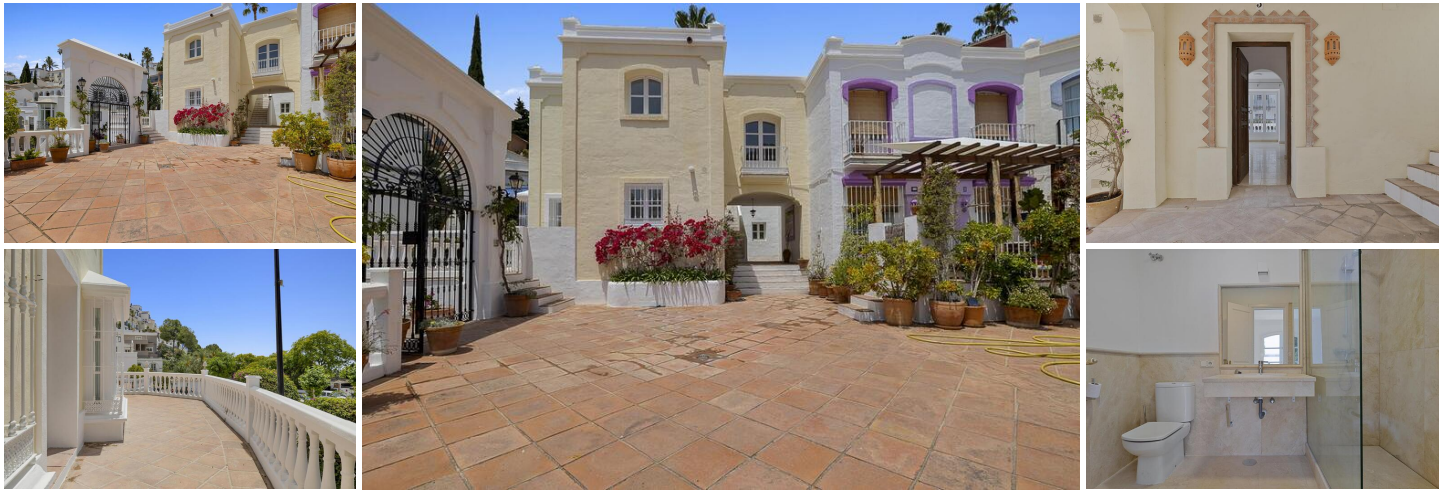

## 3 Cuarto Villa en venta en Benahavis, Málaga

570.000€

Esta encantadora casa adosada está situada en el pintoresco pueblo de La Perla de la Heredia, en la carretera de Ronda. Ofrece una orientación sur a suroeste, proporcionando hermosas vistas del pueblo y de las montañas circundantes. Convenientemente ubicada a pocos pasos de tiendas y restaurantes, y a solo 10 minutos del centro de San Pedro y de la playa.

La casa cuenta con una acogedora sala de estar y comedor con chimenea, una cocina totalmente equipada y una zona de lavandería. También hay un aseo para invitados para mayor comodidad.

Desde la sala de estar, se puede acceder a una terraza abierta, perfecta para relajarse y disfrutar de las hermosas vistas.

La propiedad incluye un dormitorio principal con baño en suite, y dos dormitorios adicionales que comparten un baño.

Esta casa adosada combina confort y encanto, lo que la convierte en una opción ideal para aquellos que buscan un estilo de vida tranquilo cerca de las comodidades.

 3 dormitorios  
 Piscina

 2 baños

 133m<sup>2</sup> Tamaño de construcción