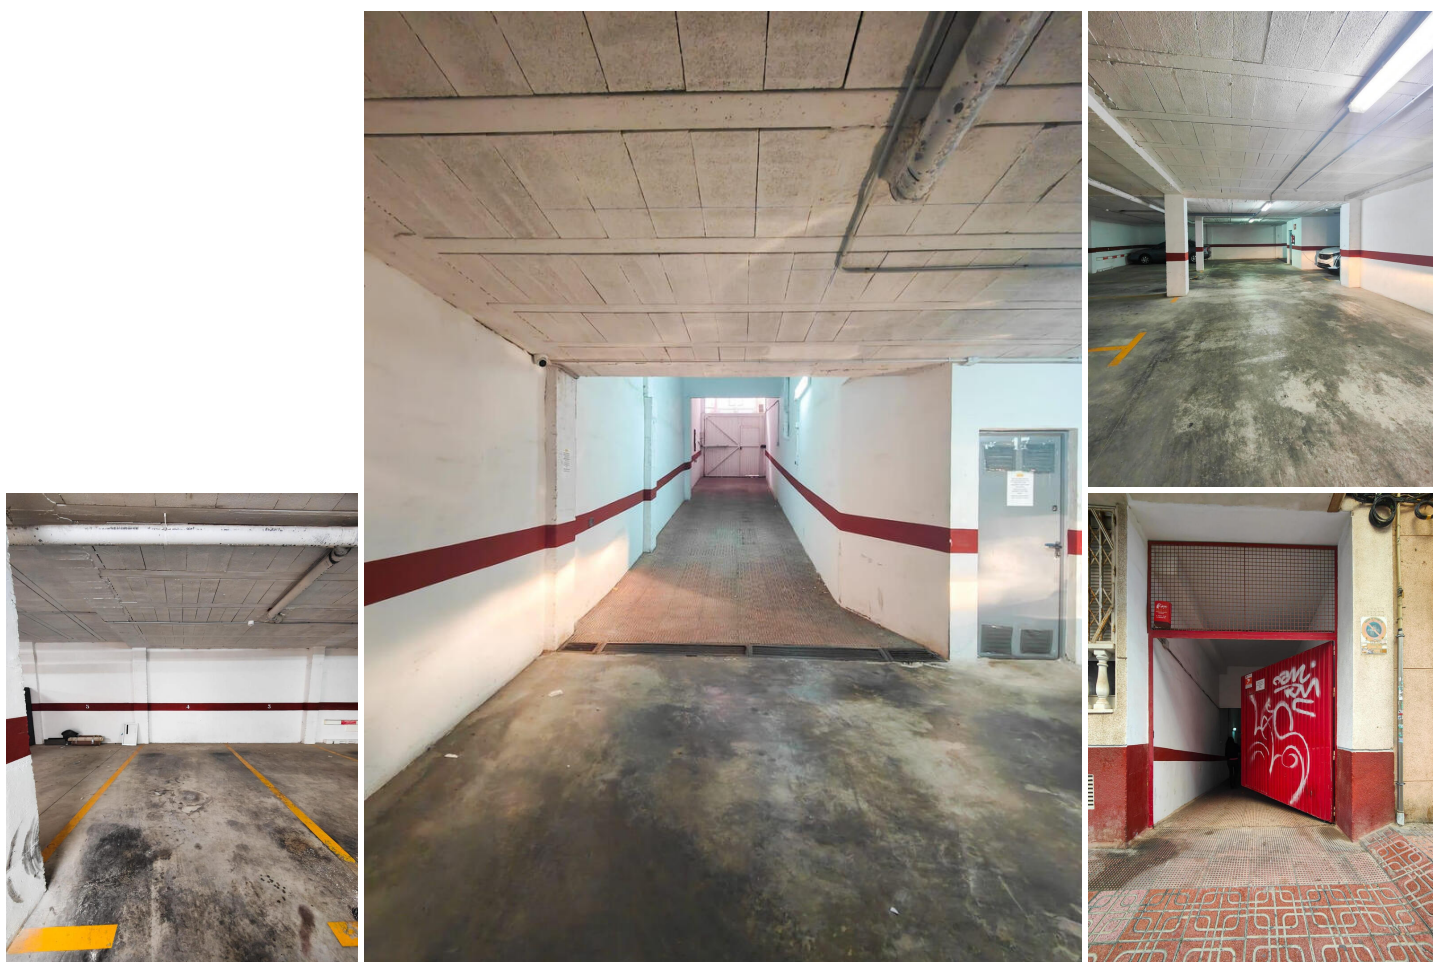

## Terrenos en venta en Torrevieja, Alicante

7.900€

8. Garaje → Garaje en Torrevieja zona Playa del cura, 10.69 m. de superficie. Extras: autobuses, céntrico, centros comerciales, centros médicos, colegios, costa, hospitales, parques, supermercados, urbanización, zona de paso