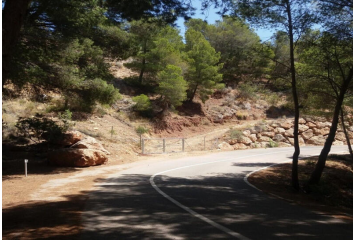

Terrenos en venta en Altea, Alicante

115.000€

Se trata de una parcela con orientación sur y con unas vistas increíbles a toda la Bahía de Benidorm y Altea, en la zona denominada Galera las palmeras. Disponemos de un diseño propio para desarrollar una villa como orientación de lo que se puede realizar. Su superficie es 1056m² Sobre la parcela se puede construir una vivienda unifamiliar aislada con las siguientes características: •Ocupación máxima: 33% •Edificabilidad máxima: 28% •Altura máxima: 7ml (2 plantas) •Retranqueos: 5 m a calle y 3 m a vecinos El precio en venta no incluye gastos o impuestos.