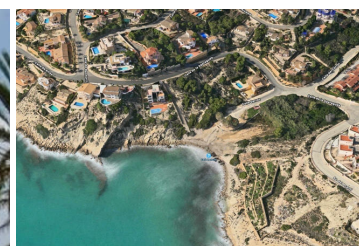

## 4 Cuarto Otro en venta en El Campello, Alicante

330.000€

¡Oportunidad Única! Parcelas Urbanizables en Primera Línea de Playa en El Campello Presentamos una exclusiva oferta de parcelas urbanizables en primera línea de playa, en el encantador municipio de El Campello, Alicante. Ubicadas en una de las zonas costeras más deseadas de la Costa Blanca, estas parcelas ofrecen vistas directas al mar y acceso inmediato a la playa. Los precios de los terrenos parten desde 330.000 €, y con posibilidad de proyecto arquitectónico y construcción de una vivienda personalizada y lista para entrar a vivir, el precio total se sitúa desde 1.600.000 €. Características Destacadas: Ubicación Premium: En primera línea de playa, con acceso directo al mar y vistas panorámicas. Parcelas Urbanizables: Espacio suficiente para realizar un proyecto adaptado a tus necesidades. Precio de Parcela desde 330.000 €: Ideal para quienes buscan invertir en un terreno único en la zona. Proyecto y Casa Llave en Mano desde 1.600.000 €: Posibilidad de adquirir la parcela junto con un proyecto de construcción completo y una vivienda de lujo completamente equipada y lista para entrar a vivir. Conexión y Cercanía: El Campello ofrece una excelente infraestructura con fácil acceso a restaurantes, tiendas, colegios, centros de salud, transporte público y a pocos minutos en coche de Alicante y su aeropuerto. Estas parcelas son ideales para quienes desean construir su casa soñada en una ubicación privilegiada o para aquellos que buscan una inversión segura en la costa mediterránea. ¡No pierdas esta oportunidad única de vivir junto al mar en una de las zonas más exclusivas de la Costa Blanca!