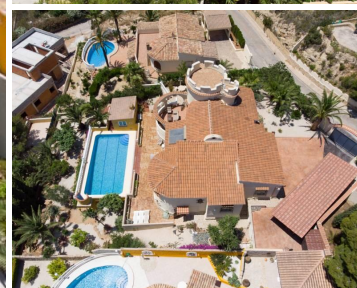

## 5 Cuarto Villa en venta en Benitachell, Alicante

585.000€

Esta villa tradicional está situada en la urbanización Cumbre del Sol. Hay vistas al mar desde la terraza, así como desde todas las habitaciones. La villa se distribuye en tres plantas. La planta baja consta de un salón con chimenea, un comedor, una cocina, tres dormitorios dobles, uno de ellos con baño en suite, un baño independiente, una naya y una terraza. En la torre hay un cuarto dormitorio con acceso a la azotea donde se puede disfrutar de impresionantes vistas de 180°. En el sótano hay un quinto dormitorio con baño y un trastero. En el exterior hay una piscina con una gran terraza, una ducha exterior y una cocina exterior con barbacoa. También hay un gran camino de entrada y una cochera con espacio para dos coches. La villa está rodeada por un jardín mediterráneo con riego automático. Cumbre del Sol se encuentra en el municipio de Benitachell entre Jávea y Moraira. Varias hermosas playas están a menos de un km de distancia, también hay una gran escuela internacional, un supermercado, una farmacia y varios bares y restaurantes.