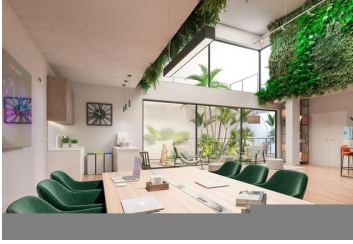

2 Cuarto Apartamento en venta en Casares, Málaga

550.000€

Exclusivo apartamento de 2 habitaciones con 2 baños y 1 aseo para invitados, ubicado en el prestigioso complejo de golf de Finca Cortesín. Este excepcional ático ofrece espectaculares vistas al mar y cuenta con una amplia gama de comodidades, como seguridad las 24 horas, galardonados restaurantes, un spa y un exclusivo club de playa.

Este lujoso desarrollo se encuentra en Finca Cortesín, reconocido como uno de los cinco mejores complejos de golf del mundo. Aquí, podrás disfrutar de instalaciones de lujo, que incluyen un spa, restaurantes con estrellas Michelin, una casa club, un club de playa y seguridad las 24 horas.

El apartamento presenta un diseño moderno y espacioso. La cocina abierta está completamente equipada y se conecta con un luminoso comedor y sala de estar. La amplia terraza te permitirá disfrutar de impresionantes vistas a las montañas y al mar, creando un ambiente relajante y espectacular. Los dormitorios cuentan con armarios empotrados y la suite principal incluye un elegante baño en-suite y un vestidor espacioso. Todos los apartamentos incluyen una plaza de aparcamiento con estación de carga eléctrica y un trastero.