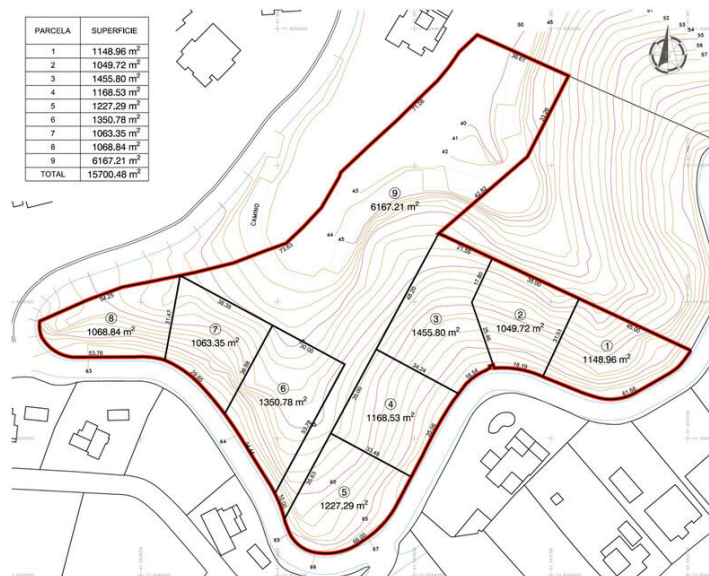

Terrenos en venta en Elviria, Málaga

2.355.000€

Terreno Urbano, La Mairena, Costa del Sol.
Jardín/Terreno 15700 m².

Posición : Suburbano, Campo, Pueblo, Pueblo de Montaña, Cerca de Golf, Cerca del Mar, Cerca de Colegios, Cerca de los Bosques, Urbanización.

Orientación : Norte, Noreste , Este, Suroeste, Oeste, Noroeste.

Vistas : Montaña, Campo, Panorámicas, Jardín, Patio, Bosques.

Categoría : Inversion, Pre-construcción, Con Permiso de Planificación.

🛏 0 dormitorios

🚿 0 baños

🏠 3.454m² Tamaño de construcción

📏 15.700m² Tamaño de la parcela

Propiedad comercializada por Your Property in Spain S.L

www.spainpropertyportal.com/es/