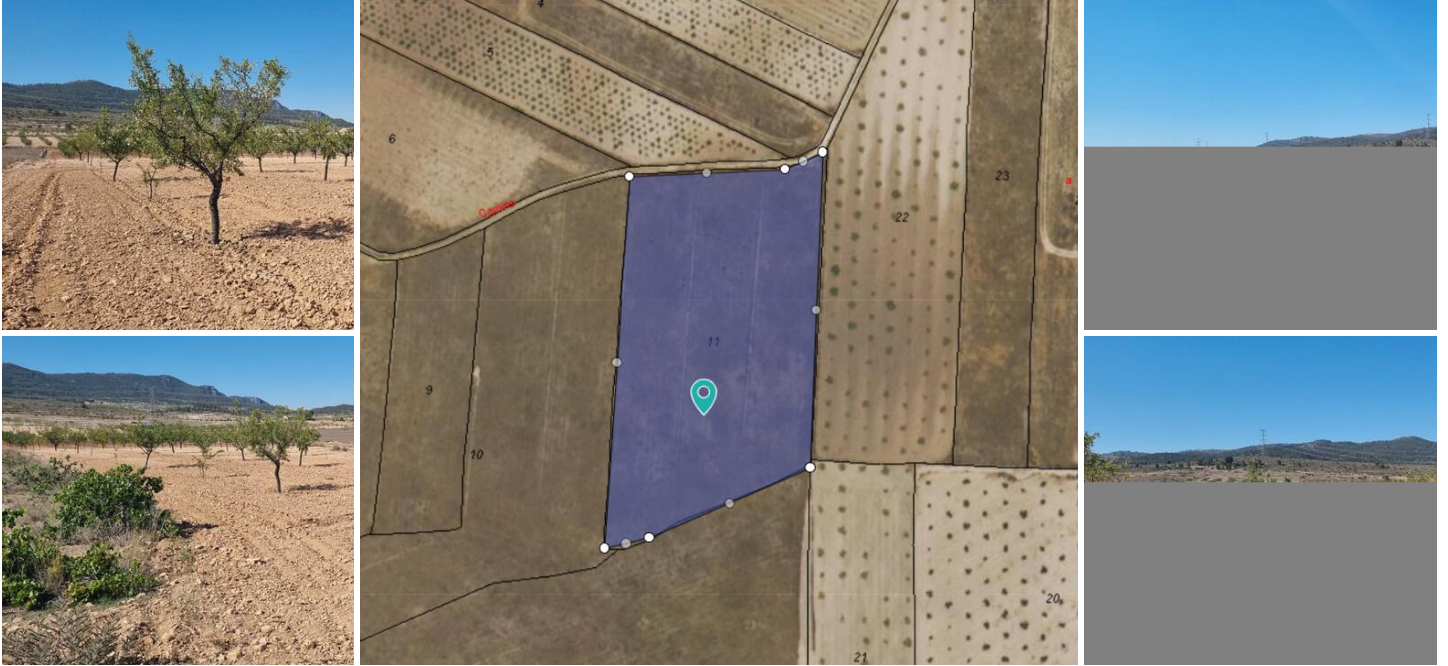

Terrenos en venta en Jumilla, Murcia
17.299€

Descubra la oportunidad perfecta para construir el proyecto de sus sueños en este amplio terreno de 15.469 m². Ubicada en una ubicación tranquila, esta excelente propiedad inmobiliaria ofrece impresionantes vistas panorámicas que se extienden hasta donde alcanza la vista. Este terreno es ideal para una variedad de proyectos de desarrollo, ya sea que imagine una lujosa residencia privada, una serie de casas personalizadas o una empresa comercial única. Con su magnífica ubicación y vistas impresionantes, esta propiedad es un hallazgo poco común que promete belleza y potencial. No pierdas esta oportunidad excepcional. Contáctenos hoy para programar una visita y explorar las infinitas posibilidades que este terreno tiene para ofrecer.

 0 dormitorios

 0 baños

 11.299m² Tamaño de la parcela