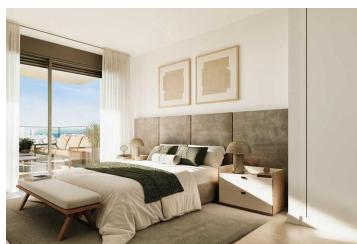

3 Cuarto Apartamento en venta en Estepona, Málaga

750.000€

Bienvenido a un nuevo complejo en el centro urbano, en la zona de Las Mesas de Estepona, donde el diseño moderno se encuentra con la elegancia costera en el corazón de Estepona. Este complejo boutique de apartamentos ofrece un estilo de vida sin compromisos en una de las ubicaciones más codiciadas de la Costa del Sol. El proyecto se entregará a finales de 2026.

Ubicado a poca distancia a pie del encantador pueblo costero de Estepona, los residentes pueden disfrutar de calles llenas de flores, el pintoresco casco antiguo y hermosas playas con bandera azul. A solo diez minutos a pie de Las Mesas Collection, te esperan las amplias y arenosas orillas y el pintoresco paseo marítimo.

Las Mesas Collection cuenta con 41 elegantes apartamentos distribuidos en cuatro bloques de baja altura, con opciones de 2 a 4 dormitorios. Cada residencia maximiza el espacio y la luz natural, con áreas de estar de concepto abierto y cocinas estilo americano completamente equipadas. Los dormitorios principales cuentan con baño en suite, y los apartamentos más grandes incluyen acceso directo a la terraza desde todas las habitaciones.

Los apartamentos están diseñados con accesorios y acabados de alta calidad, cocinas de concepto abierto, persianas motorizadas en el salón y el dormitorio principal, baños lujosos con toalleros calefactados y baldosas de porcelana de gran formato para una continuidad perfecta entre interiores y exteriores.