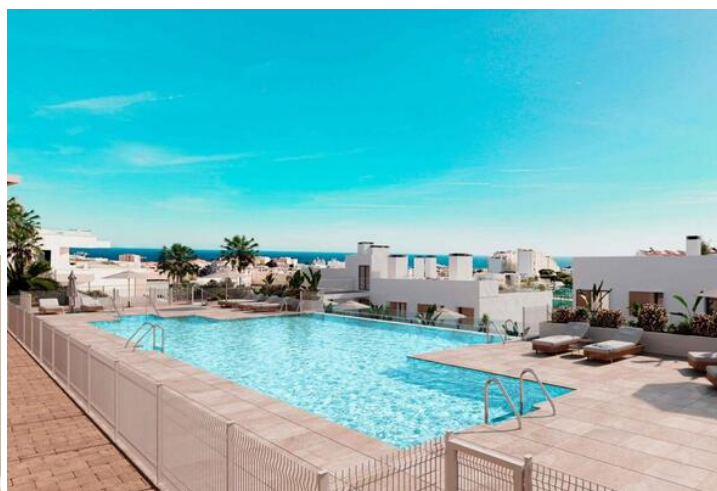

3 Cuarto Apartamento en venta en Estepona, Málaga

750.000€

Bienvenido a un nuevo complejo en el centro urbano, en la zona de Las Mesas de Estepona, donde el diseño moderno se encuentra con la elegancia costera en el corazón de Estepona. Este complejo boutique de apartamentos ofrece un estilo de vida sin compromisos en una de las ubicaciones más codiciadas de la Costa del Sol. El proyecto se entregará a finales de 2026.

Ubicado a poca distancia a pie del encantador pueblo costero de Estepona, los residentes pueden disfrutar de calles llenas de flores, el pintoresco casco antiguo y hermosas playas con bandera azul. A solo diez minutos a pie de Las Mesas Collection, te esperan las amplias y arenosas orillas y el pintoresco paseo marítimo.

Las Mesas Collection cuenta con 41 elegantes apartamentos distribuidos en cuatro bloques de baja altura, con opciones de 2 a 4 dormitorios. Cada residencia maximiza el espacio y la luz natural, con áreas de estar de concepto abierto y cocinas estilo americano completamente equipadas. Los dormitorios principales cuentan con baño en suite, y los apartamentos más grandes incluyen acceso directo a la terraza desde todas las habitaciones.

Los residentes pueden disfrutar de lujosas comodidades, incluidos apartamentos orientados al sur con amplias terrazas, una piscina de agua salada, un gimnasio completamente equipado y un área de bienestar, y espacios comunitarios bellamente mantenidos. El desarrollo seguro y cerrado también ofrece estacionamiento subterráneo, espacios de almacenamiento y un sistema de entrada por video.