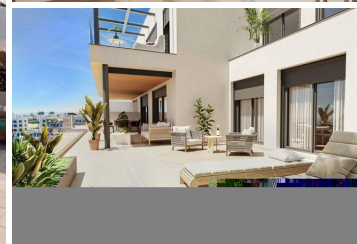

3 Cuarto Apartamento en venta en Estepona, Málaga

750.000€

Bienvenido a un nuevo complejo en el centro urbano, en la zona de Las Mesas de Estepona, donde el diseño moderno se encuentra con la elegancia costera en el corazón de Estepona. Este complejo boutique de apartamentos ofrece un estilo de vida sin compromisos en una de las ubicaciones más codiciadas de la Costa del Sol. El proyecto se entregará a finales de 2026.

Ubicado a poca distancia a pie del encantador pueblo costero de Estepona, los residentes pueden disfrutar de calles llenas de flores, el pintoresco casco antiguo y hermosas playas con bandera azul. A solo diez minutos a pie de Las Mesas Collection, te esperan las amplias y arenosas orillas y el pintoresco paseo marítimo.

Las Mesas Collection cuenta con 41 elegantes apartamentos distribuidos en cuatro bloques de baja altura, con opciones de 2 a 4 dormitorios. Cada residencia maximiza el espacio y la luz natural, con áreas de estar de concepto abierto y cocinas estilo americano completamente equipadas. Los dormitorios principales cuentan con baño en suite, y los apartamentos más grandes incluyen acceso directo a la terraza desde todas las habitaciones.

Los residentes pueden disfrutar de lujosas comodidades, incluidos apartamentos orientados al sur con amplias terrazas, una piscina de agua salada, un gimnasio completamente equipado y un área de bienestar, y espacios comunitarios bellamente mantenidos. El desarrollo seguro y cerrado también ofrece estacionamiento subterráneo, espacios de almacenamiento y un sistema de entrada por video.