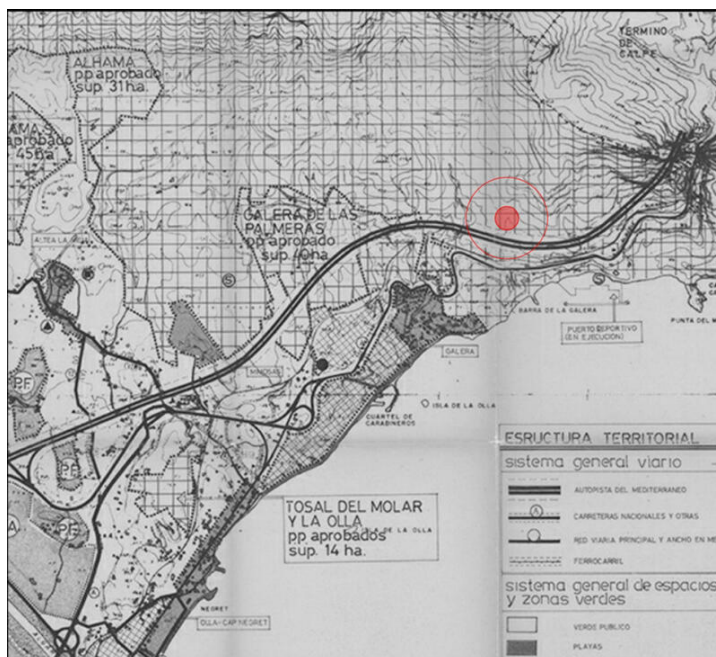

Terrenos en venta en Altea, Alicante

455.000€

Imagínese despertarse cada día con impresionantes vistas despejadas del mar Mediterráneo, la encantadora ciudad de Altea y el vibrante horizonte de Benidorm. Esta es su oportunidad de hacer realidad ese sueño con una parcela en venta en el prestigioso Altea Hills, un complejo cerrado con seguridad privada y vigilancia 24/7. Situada en una de las zonas más populares de la Costa Blanca, esta parcela ofrece una oportunidad inigualable para construir la casa que siempre ha imaginado. Esta parcela de 823 metros cuadrados está rodeada de un aura de exclusividad y tranquilidad. La zona es conocida por su entorno sereno, sus exuberantes paisajes y sus casas de lujo, lo que la convierte en el lugar perfecto para quienes buscan un estilo de vida sofisticado y tranquilo. Las vistas desde esta parcela son realmente espectaculares, con un panorama que se extiende desde las azules aguas del Mediterráneo hasta las centelleantes luces de Benidorm en la distancia. Una de las principales ventajas de esta parcela es su excelente conectividad. Aunque ofrece un entorno privado y aislado, también está convenientemente cerca de la autopista AP-7, lo que facilita el acceso a las ciudades circundantes, como Benidorm y Alicante. Ya sea que desees explorar las playas cercanas, disfrutar de una ronda de golf en uno de los campos de clase mundial, probar motos acuáticas en el cercano puerto de Marina Greenwich, o disfrutar de la gastronomía y las compras boutique, todo lo que necesitas está al alcance de la mano. Invertir en esta parcela no se trata solo de construir una casa; se trata de asegurar un pedazo de paraíso en una de las regiones más deseables de España. Es por eso que, además de la parcela, la oferta incluye la licencia de construcción y el proyecto completo de la villa que se puede construir ahora mismo en la parcela, con un valor de mercado planificado de 1,760,000 euros.