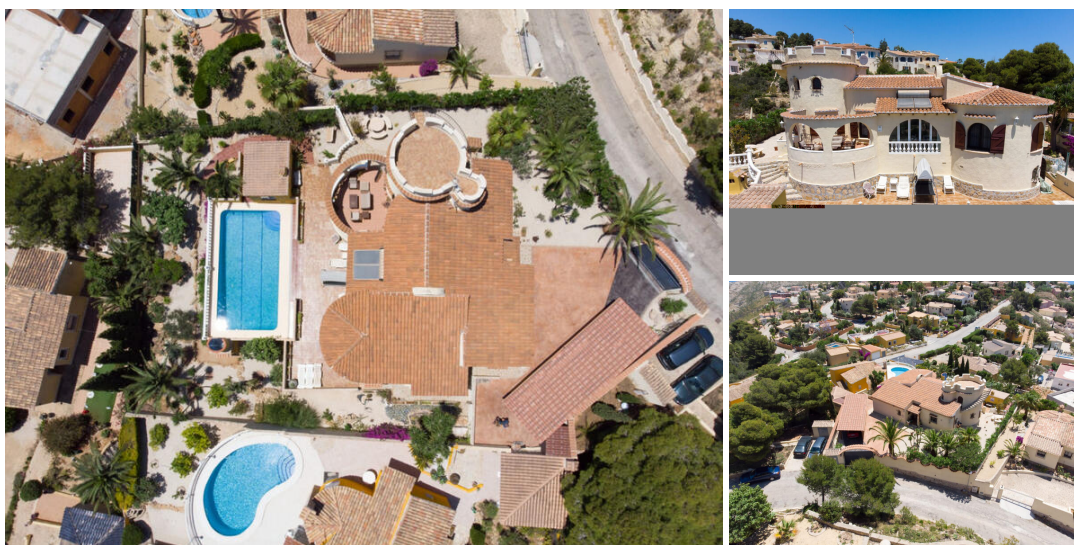

## 5 Cuarto Villa en venta en Benitachell, Alicante

605.000€

Esta villa tradicional está situada en la urbanización Cumbre del Sol. Hay vistas al mar desde la terraza, así como desde todas las habitaciones. La villa se distribuye en tres plantas. La planta baja consta de un salón con chimenea, un comedor, una cocina, tres dormitorios dobles, uno de ellos con baño en suite, un baño independiente, una naya y una terraza. En la torre hay un cuarto dormitorio con acceso a la azotea donde se puede disfrutar de impresionantes vistas de 180°. En el sótano hay un quinto dormitorio con baño y un trastero. En el exterior hay una piscina con una gran terraza, una ducha exterior y una cocina exterior con barbacoa. También hay un gran camino de entrada y una cochera con espacio para dos coches. La villa está rodeada por un jardín mediterráneo con riego automático. Cumbre del Sol se encuentra en el municipio de Benitachell entre Jávea y Moraira. Varias hermosas playas están a menos de un km de distancia, también hay una gran escuela internacional, un supermercado, una farmacia y varios bares y restaurantes.

🛏 5 dormitorios  
📏 1.011m<sup>2</sup> Tamaño de la parcela

🚿 3 baños  
✅ Piscina

🏠 237m<sup>2</sup> Tamaño de construcción

Propiedad comercializada por Javea Estates

[www.spainpropertyportal.com/es/](http://www.spainpropertyportal.com/es/)