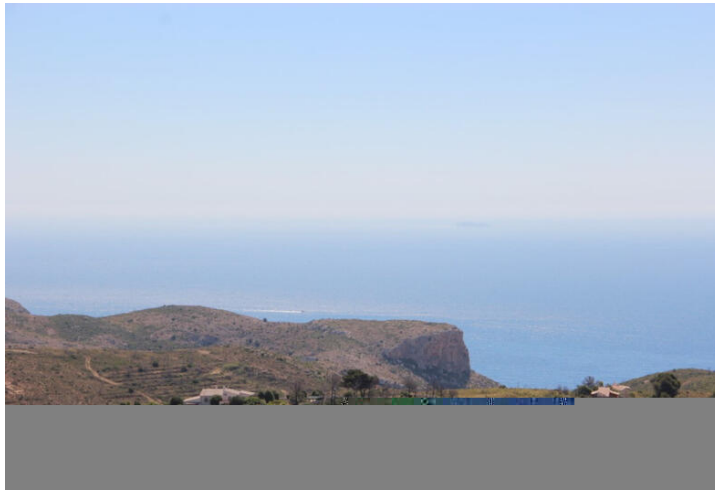

## 5 Cuarto Villa en venta en Benitachell, Alicante

690.000€

Villa tradicional de 5 habitaciones y con vistas al mar en venta en Benitachell. La villa está orientada al sureste y tiene vistas al mar y al parque natural de la Granadella. Se encuentra en la conocida urbanización Cumbre del Sol, cerca del colegio internacional Lady Elizabeth y algunas tiendas, bares y restaurantes. La casa se distribuye en 2 plantas, la planta baja consta de un amplio salón desde donde se puede disfrutar de unas maravillosas vistas al mar, una cocina separada con acceso a una terraza y un baño. En una planta inferior a la que se accede por una escalera interna y otra externa, hay 2 habitaciones dobles con su propio baño privado y una tercera y una cuarta habitación doble que comparten un baño. En esta planta también hay un espacio extra grande y varios trasteros más pequeños. La piscina está rodeada por una amplia terraza. También hay una cochera y un solárium.