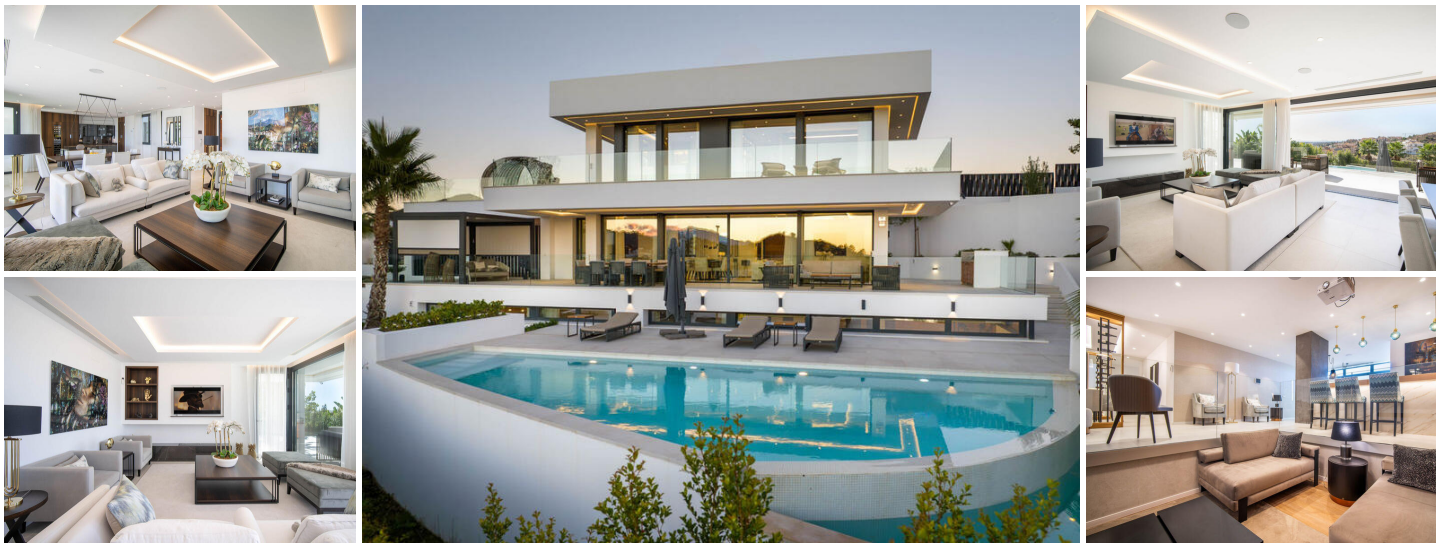

4 Cuarto Villa en venta en Nueva Andalucia, Málaga

3.250.000€

Nueva Andalucia ... Villa

Una excelente villa moderna con una ubicación principal en Nueva Andalucía.

Esta villa ofrece arquitectura ultra moderna adornada con paredes exteriores blancas y ventanas de piso a techo. Su orientación al suroeste no solo permite mucho sol durante todo el día, sino que ofrece vistas panorámicas del área circundante y el mar Mediterráneo. El generoso espacio de la terraza encapsula la planta baja, atendiendo a las áreas de comida al aire libre, chill-out y tomar el sol.

La planta baja está conectada a la perfección a los espacios al aire libre, lo que permite el flujo perfecto de vida interior y exterior. La propiedad también se beneficia de una cochera cubierta por la entrada. Los interiores son tan impresionantes como el exterior, que muestra un impresionante diseño interior que es tan estético como funcional. La sala de estar cuenta con un diseño de plan abierto, con la cómoda sala de estar que ofrece vistas directas al aire libre. Los muebles y los accesorios ejemplifican la atención al detalle en el diseño. Adyacente está el comedor, que también ofrece vistas increíbles a la terraza y al aire libre. La cocina a medida está elegantemente diseñada con carpintería de madera y una maravillosa isla de cocina de mármol, así como electrodomésticos de cocina Gaggenau de última generación. La isla de la cocina tiene una mesa de comedor más pequeña conectada para mayor versatilidad. La terraza en el nivel superior rodea las habitaciones, con una encantadora área de relajación ideal para ver al atardecer o relajarse. Con una extensión de 3 niveles, el nivel superior está reservado para las habitaciones y el ilustre dormitorio principal.