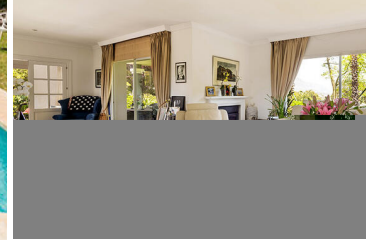

## 5 Cuarto Villa en venta en Benahavis, Málaga

2.595.000€

Esta exquisita villa, situada en la prestigiosa La Quinta Golf, Benahavis, Málaga, epitomiza la vida de lujo con su carácter único y ubicación privilegiada. Ubicado en una generosa parcela de 1.180m<sup>2</sup>, la propiedad cuenta con una superficie construida de 447m<sup>2</sup>, ofreciendo un amplio espacio para una familia que busca un estilo de vida sereno y sofisticado. Situado en primera línea del famoso La Quinta Golf Clubhouse, esta villa ofrece una conexión incomparable a la comunidad de golf, lo que lo convierte en un hogar de ensueño para los entusiastas del deporte.

A su llegada, la elegante entrada le guía a la entrada principal, donde grandes puertas dobles se abren a un amplio salón. Este acogedor espacio conduce a una gran zona de recepción, cuidadosamente dividida en un salón formal, una acogedora zona de televisión / patio, y un amplio comedor. La zona de comedor se conecta perfectamente con una cocina moderna recientemente renovada, totalmente equipada, que se complementa con un amplio lavadero, garantizando la practicidad junto al estilo.

La planta baja está diseñada para maximizar el entorno impresionante, con conjuntos de puertas correderas de vidrio que se abren a dos grandes terrazas cubiertas. Estas terrazas ofrecen vistas panorámicas a través del campo de golf, que se extienden hacia la majestuosa La Concha y las montañas de Ronda, proporcionando un escenario perfecto para la relajación o entretener invitados.

Ascendiendo a la primera planta, la villa alberga cuatro habitaciones dobles de tamaño generoso, cada una ofreciendo comodidad y elegancia. Lo más destacado es la suite principal, con un lujoso baño de mármol, una zona de vestir y acceso a una terraza privada con impresionantes vistas al mar. Esta villa no es sólo una casa; es un santuario que combina comodidades modernas con elegancia atemporal, situado en uno de los lugares más deseables de Málaga.