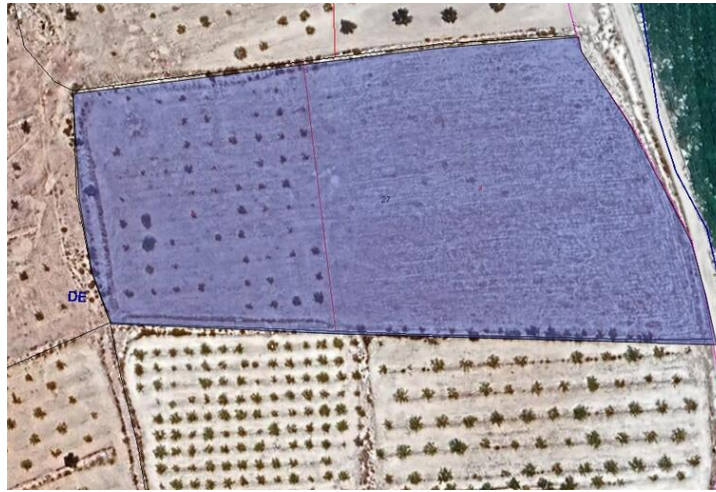

Terrenos en venta en Pinoso, Alicante

30.995€

¡Bienvenido a una oportunidad única en el corazón de un paisaje exuberante! Esta amplia parcela de terreno abarca unos impresionantes 14.350 metros cuadrados, lo que proporciona un amplio espacio para que sus sueños echen raíces. Situada en un entorno sereno, esta propiedad cuenta con la inestimable adición de agua de riego, lo que garantiza que sus ambiciones paisajísticas puedan florecer sin esfuerzo. Con las regulaciones de zonificación que permiten la construcción en el 2% del terreno, usted tiene el potencial de crear una residencia a medida o establecer una empresa comercial que armonice con el entorno natural. Ya sea que imagine un retiro privado rodeado de naturaleza o una empresa agrícola a pequeña escala, las posibilidades son tan amplias como el terreno mismo. Descubra la libertad de diseñar y cultivar su propio santuario en este entorno idílico. No pierda esta oportunidad de asegurarse su porción de paraíso rural: ¡ programe una visita hoy y deje volar su imaginación! Tenemos una gran cartera de propiedades en las zonas de la Costa Blanca y Costa Cálida, especializándonos en propiedades de campo, villas, fincas, solares edificables y opciones de diseño y construcción en las regiones de Alicante y Murcia con especial énfasis en Elda, Monovar, Pinoso, Sax. , Villena, Aspe, Fortuna, Albacete y muchas más zonas de los alrededores. Nos establecimos desde 2004 y contamos con décadas de experiencia en el equipo que aportamos para ayudarlo a encontrar y asegurar la nueva casa de sus sueños. Te ayudamos en cada paso del camino para asegurarnos de que tu compra en España sea segura y sin complicaciones. No estamos aquí para venderle una propiedad, estamos aquí para ayudarlo a realizar su sueño y encontrar lo que es adecuado para usted. Con nosotros estás en las manos más seguras. Contáctanos ahora para conversar sin compromiso sobre cómo tú también puedes hacer realidad tus sueños.