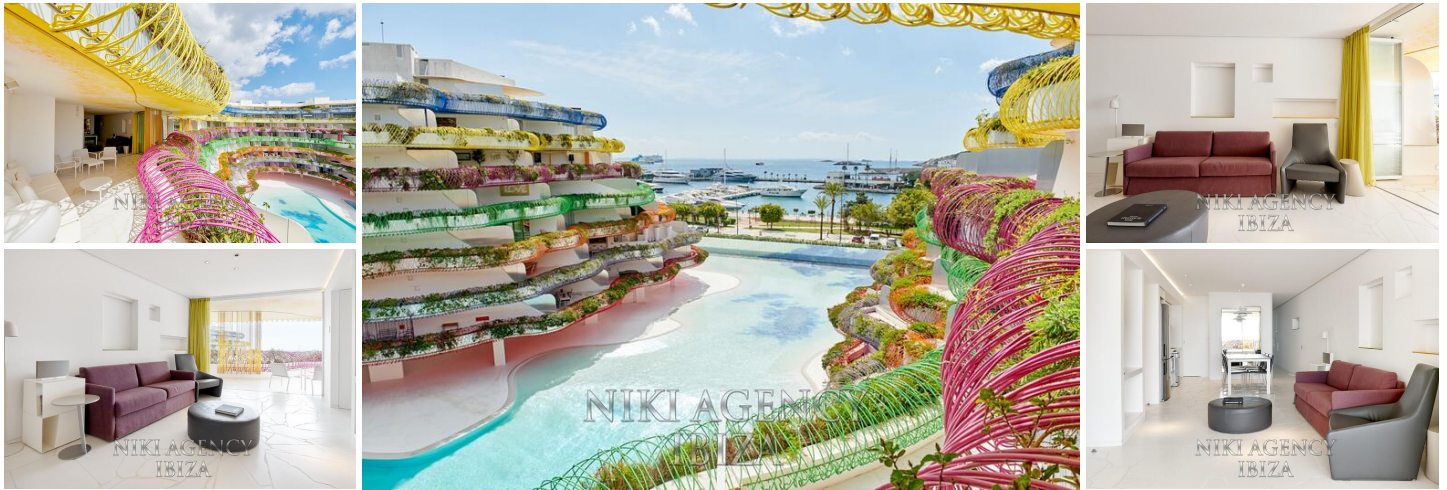

2 Cuarto Apartamento en venta en Talamanca (Eivissa), Ibiza

1.005.000€

Este exclusivo apartamento se encuentra en una de las zonas más deseadas de Ibiza, junto a la Marina Botafoch, donde impresionantes yates están anclados todo el año. A pocos pasos encontrará restaurantes de primer nivel como Lio y Zuma, así como boutiques de lujo como Dior y Louis Vuitton. Para un día de playa relajante, la playa de Talamanca está a solo 5 minutos a pie, con restaurantes, tumbonas y vistas impresionantes. El casco antiguo de Ibiza está a 5 minutos en coche o a 20 minutos a pie por el paseo marítimo. El aeropuerto está a solo 15 minutos, y con su proximidad a clubes, restaurantes y la playa, el edificio Las Boas ofrece la ubicación ideal para disfrutar al máximo de Ibiza.

Este apartamento de 2 dormitorios en el 4º piso ofrece una vista fantástica de la piscina y cuenta con un diseño moderno. El plano abierto conecta sin problemas el salón, el comedor y la cocina, creando un ambiente luminoso y espacioso. Los mosaicos blancos conectan los espacios interiores y exteriores, realizando el estilo de vida mediterráneo. Las ventanas de suelo a techo se abren completamente, permitiéndole disfrutar de vistas espectaculares. La cocina Bulthaup está completamente equipada, perfecta para experiencias culinarias.

El dormitorio principal es luminoso y tranquilo, con persianas integradas para mayor privacidad. El baño ensuite cuenta con una amplia ducha de lluvia y una pared de espejo. El segundo dormitorio es igualmente luminoso y acogedor, ideal para invitados. Ambos dormitorios tienen armarios empotrados para mayor comodidad. Las comodidades adicionales incluyen internet de alta velocidad, un sistema de sonido Sonos, un ascensor privado y acceso seguro al edificio.

El espacioso balcón ofrece sombra y privacidad, con vistas a la piscina, la Marina Botafoch y el mar Mediterráneo. El edificio Las Boas destaca por sus vibrantes balcones adornados con exuberantes plantas. Los residentes pueden