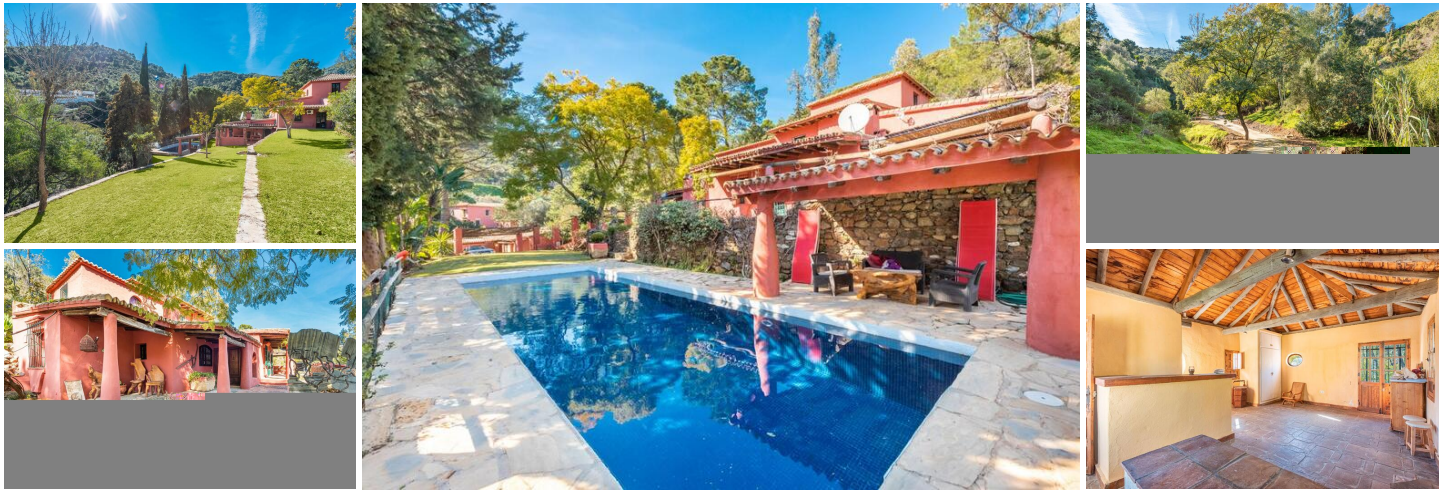

5 Cuarto Casa de Campo en venta en Benahavis, Málaga

2.395.000€

Hermosa propiedad rural situada en una gran parcela de 17.000 m² con un potencial único de desarrollo en el borde del pueblo de Benahavís, con muchas posibilidades debido a su ubicación ideal, con una única entrada y salida principal que brinda privacidad y tranquilidad a la propiedad. En esta amplia parcela se encuentran 2 villas, una casa familiar ideal con vistas espectaculares al pueblo y a las montañas de Ronda, y a poca distancia a pie del centro del pueblo.

Esta finca típica andaluza fue diseñada y construida con madera local, tejas de Ronda, puertas antiguas y materiales locales. Cuenta con amplias áreas al aire libre, como una terraza cubierta con barbacoa para cenar, una gran piscina de agua azul enclavada en más de 4 acres de jardines maduros, césped y bosque. El interior ha sido decorado con una mezcla ecléctica de piezas modernas y étnicas, pinturas originales y esculturas. La sala de estar es abierta y espaciosa, y la cocina embaldosada es única en su estilo.

La segunda villa solo requiere algunos últimos detalles para convertirla en un hogar encantador. Esta propiedad se encuentra en un entorno tranquilo y relajado rodeado de naturaleza, pero a poca distancia de todos los servicios.

Debe ser vista para ser apreciada.

 5 dormitorios

 5 baños

 552m² Tamaño de construcción

 17.000m² Tamaño de la parcela

 Piscina