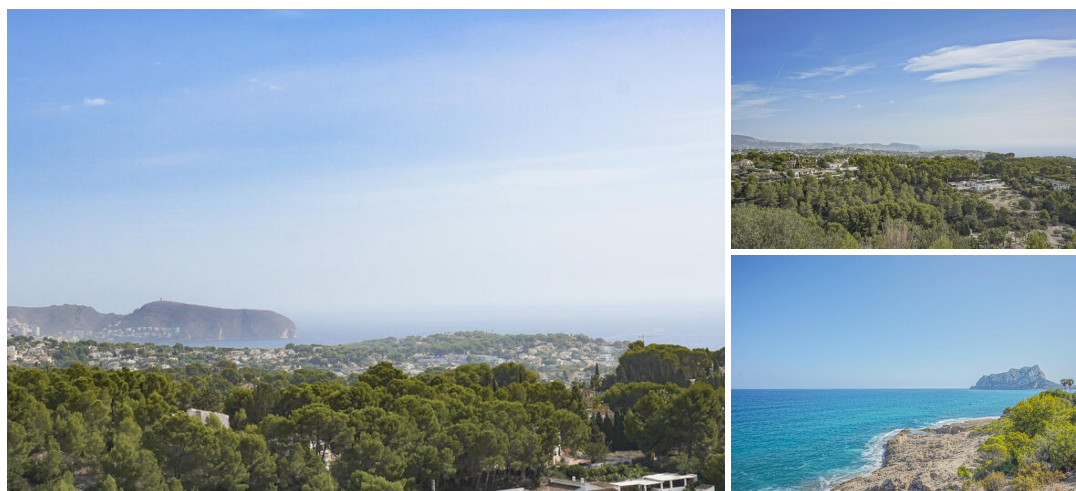

Otro en venta en Benissa, Alicante

575.000€

Esta gran parcela edificable de 1565 m2 está situada en una zona tranquila y verde a 5 minutos de la playa de La Fustera y ofrece impresionantes vistas al campo y al mar.