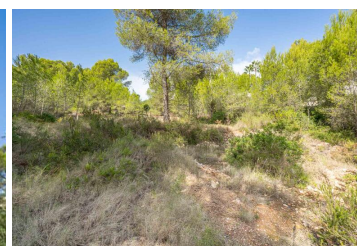

Terrenos en venta en Javea, Alicante

80.000€

Esta parcela se encuentra en una calle sin salida en Pinosol, a sólo 5 minutos en coche del Arenal. A 2 minutos a pie se encuentra el parque Pinosol con un parque infantil, bar y zona de barbacoa. La parcela tiene 700 m2 y es plana.