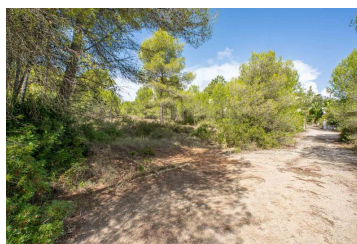

Terrenos en venta en Javea, Alicante

80.000€

Esta parcela se encuentra en una calle sin salida en Pinosol, a sólo 5 minutos en coche del Arenal. A 2 minutos a pie se encuentra el parque Pinosol con un parque infantil, bar y zona de barbacoa. La parcela tiene 700 m2 y es plana.