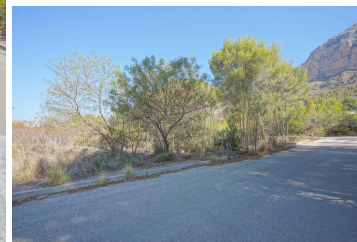

Terrenos en venta en Torrevieja, Alicante

310.000€

Esta gran parcela está situada en el flanco sur del Montgó. En el lado sur hay hermosas vistas abiertas sobre el valle y las montañas y en el lado norte se puede disfrutar del impresionante Montgó. La parcela tiene una ligera pendiente y se encuentra en la esquina de dos calles que ya están totalmente urbanizadas.