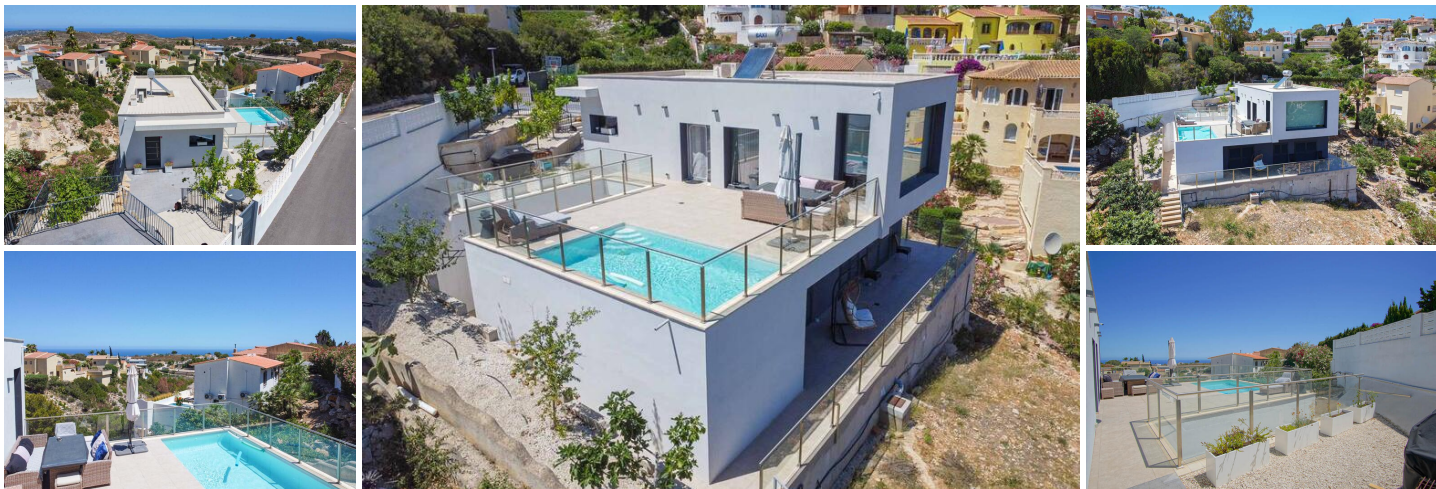

4 Cuarto Villa en venta en Benitachell, Alicante

950.000€

Esta fantástica villa moderna se encuentra en Cumbre del Sol y ofrece impresionantes vistas al mar. La villa fue construida en 2020 con materiales de alta calidad y se distribuye en dos plantas. Una puerta automática da acceso a la propiedad donde hay aparcamiento para 1 coche y una moto. Bajando unos escalones se encuentra la entrada a la villa. Se accede a un vestíbulo con armarios empotrados y un aseo de invitados. Orientado hacia el sur es un amplio salón-comedor con una cocina abierta con una isla de cocción. La cocina está hecha de materiales únicos importados de Canadá y está equipada con todos los electrodomésticos de la marca MIELE. Los grandes ventanales le garantizan mucha luz natural y, por supuesto unas hermosas vistas tanto desde la cocina como desde el salón. A través de las ventanas también hay acceso directo a la terraza contigua donde se encuentra la piscina. La planta baja consta de cuatro dormitorios dobles y dos baños. Todos los dormitorios tienen armarios empotrados y acceso a una terraza cubierta. La villa dispone de aire acondicionado frío-calor por conductos y un calentador de agua solar para el agua caliente. Hay otro trastero debajo de la piscina. La parcela tiene una superficie total de 836 m². En la planta baja hay un gran jardín plano. Aquí existe la posibilidad de construir una terraza con una piscina más grande si se desea. La parcela también tiene varios árboles frutales (granada, limón, etc.). La orientación sur de la villa garantiza que siempre tendrá sol en sus terrazas. La villa está a un tiro de piedra de la hermosa reserva natural de la Granadella, donde varias rutas de senderismo y bicicleta de montaña recorren impresionantes acantilados hasta llegar a la playa de la Granadella. También se puede llegar a pie al colegio internacional Lady Elisabeth. Cumbre del Sol es una urbanización única situada en un enclave privilegiado del Mediterráneo, entre Jávea y Moraira y rodeada de mar y naturaleza. Además de todos los servicios que ofrece Cumbre del Sol, cuenta con 2 idílicas playas de aguas cristalinas. Más información como memoria de calidades, video, planos, etc bajo petición.