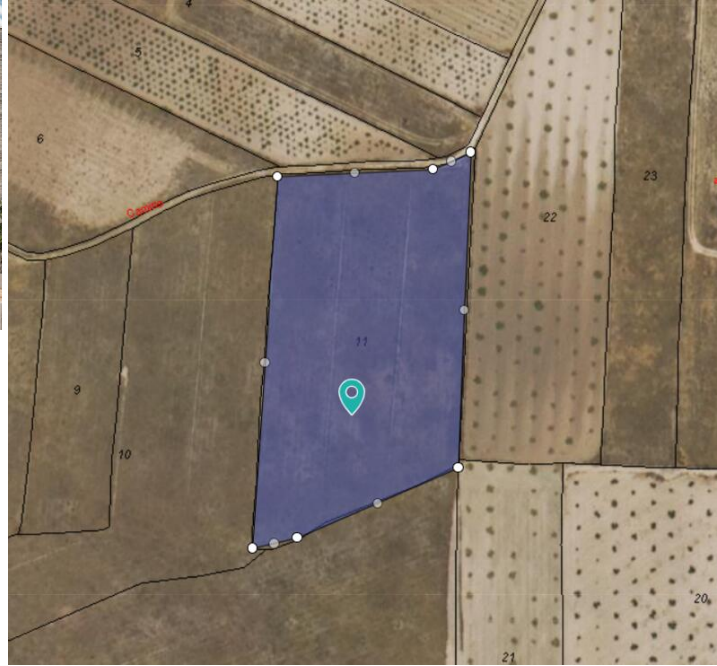

Terrenos en venta en Jumilla, Murcia

17.299€

Descubra la oportunidad perfecta para construir el proyecto de sus sueños en este amplio terreno de 15.469 m². Ubicada en una ubicación tranquila, esta excelente propiedad inmobiliaria ofrece impresionantes vistas panorámicas que se extienden hasta donde alcanza la vista. Este terreno es ideal para una variedad de proyectos de desarrollo, ya sea que imagine una lujosa residencia privada, una serie de casas personalizadas o una empresa comercial única. Con su magnífica ubicación y vistas impresionantes, esta propiedad es un hallazgo poco común que promete belleza y potencial. No pierdas esta oportunidad excepcional. Contáctenos hoy para programar una visita y explorar las infinitas posibilidades que este terreno tiene para ofrecer.

 0 dormitorios

 0 baños

 11.299m² Tamaño de la parcela