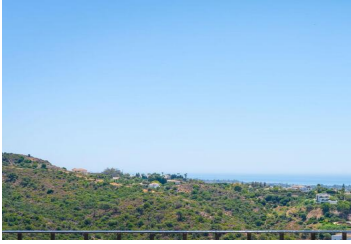

5 Cuarto Villa en venta en Sant Mateu, Castellón

270.000€

Inmobiliaria Cervera del Maestre se complace en presentar en exclusiva esta magnífica masía solitaria con piscina privada. La masía está situada tan solo a 2 km del pueblo y ubicada en plena naturaleza en el término municipal de San Mateo. La finca cuenta con masía principal y un apartamento separado. Las 2 viviendas están conectadas al agua potable y luz eléctrica de red y alcantarillado a la fosa séptica situada exterior.

La masía principal, construida en 2006, cuenta con una superficie construida de 110 m², con un amplio salón comedor con chimenea, cocina totalmente equipada, tres dormitorios y dos cuartos de baño completos. Además, cuenta con una decoración rústica-moderna y una estructura sólida de vigas de madera, piedra y hormigón. Toda la masía está instalada con radiadores de calefacción de gasoil. Exterior: terraza cubierta equipada con zona chili-out, barbacoa, jardín, huerto y pista de petanca.

La piscina con depuradora está complementada con un sistema de calefacción para invierno alrededor de la terraza de piscina revestida con azulejo. La propiedad tiene una zona de parking para varios coches.

La masía es diseñada y amueblada con buen gusto y con todas las comodidades modernas. Se vende parcialmente amueblado. Situado cerca de todos los servicios, garantiza paz y tranquilidad. Ubicación ideal para desconectar de las grandes ciudades y ubicación perfecta para excursiones culturales y disfrutar de actividades deportivas al aire libre, como rutas a pie, senderismo, rutas en moto, montaña, ciclismo y un sinnúmero de aventuras deportivas. Distancia a la