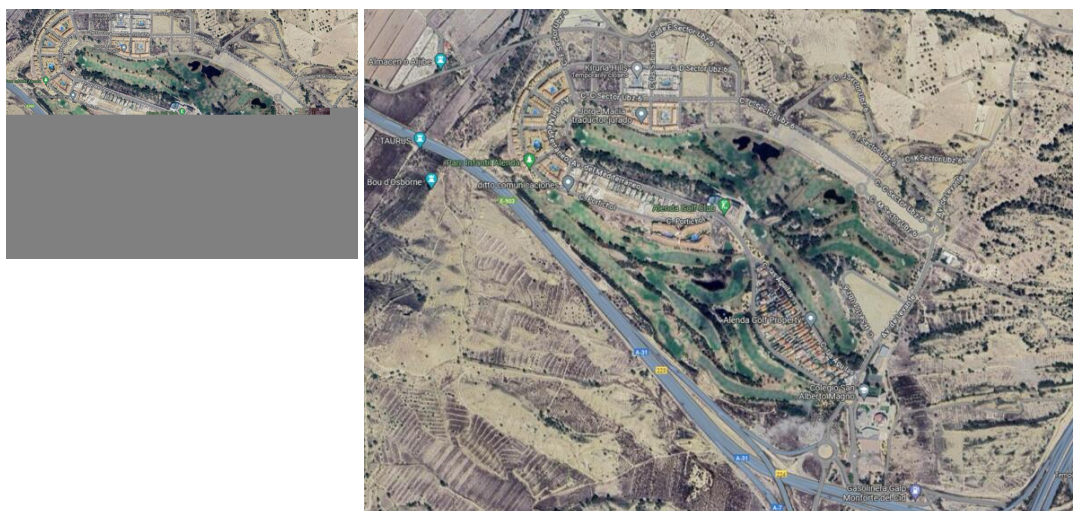

## Terrenos en venta en Monforte del Cid, Alicante

90.750€

Parcelas de primera calidad disponibles en Alenda Golf, Monforte del Cid. Nos complace ofrecer una selección de 27 parcelas edificables en la prestigiosa comunidad de Alenda Golf, cerca de Alicante. Estas parcelas parten de 603m<sup>2</sup>, con precios desde 90.750€. Ubicadas en una impresionante cadena montañosa mediterránea, estas parcelas ofrecen impresionantes vistas y forman parte del complejo residencial más grande de la zona. El campo de Golf Alenda cuenta con más de 500.000 m<sup>2</sup> de zonas verdes y ajardinadas, proporcionando un entorno sereno y pintoresco. La comunidad alberga la reconocida Escuela San Alberto Magno, que ofrece excelentes instalaciones académicas y deportivas junto con programas intensivos de idioma inglés. Estas parcelas están idealmente situadas cerca de la casa club, lo que las hace perfectas para construir la casa de sus sueños en una comunidad próspera y bien conectada. Tenemos una gran cartera de propiedades en las zonas de la Costa Blanca y Costa Cálida, especializándonos en propiedades de campo, villas, fincas, solares edificables y opciones de diseño y construcción en las regiones de Alicante y Murcia con especial énfasis en Elda, Monovar, Pinoso, Sax, Villena, Aspe, Fortuna, Albacete y muchas más zonas de los alrededores. Nos establecimos desde 2004 y contamos con décadas de experiencia en el equipo que aportamos para ayudarlo a encontrar y asegurar la nueva casa de sus sueños. Te ayudamos en cada paso del camino para asegurarnos de que tu compra en España sea segura y sin complicaciones. No estamos aquí para venderle una propiedad, estamos aquí para ayudarlo a realizar su sueño y encontrar lo que es adecuado para usted. Con nosotros estás en las manos más seguras. Contáctenos ahora para conversar sin compromiso sobre cómo usted también puede hacer realidad sus sueños.