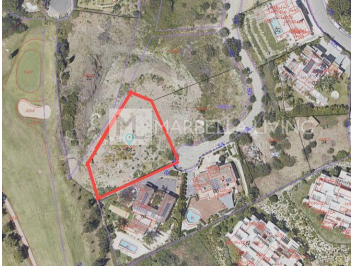

## Terrenos en venta en Benahavis, Málaga

1.500.000€

thisDesc

 0 dormitorios

 0 baños

 616m<sup>2</sup> Tamaño de construcción

 1.553m<sup>2</sup> Tamaño de la parcela