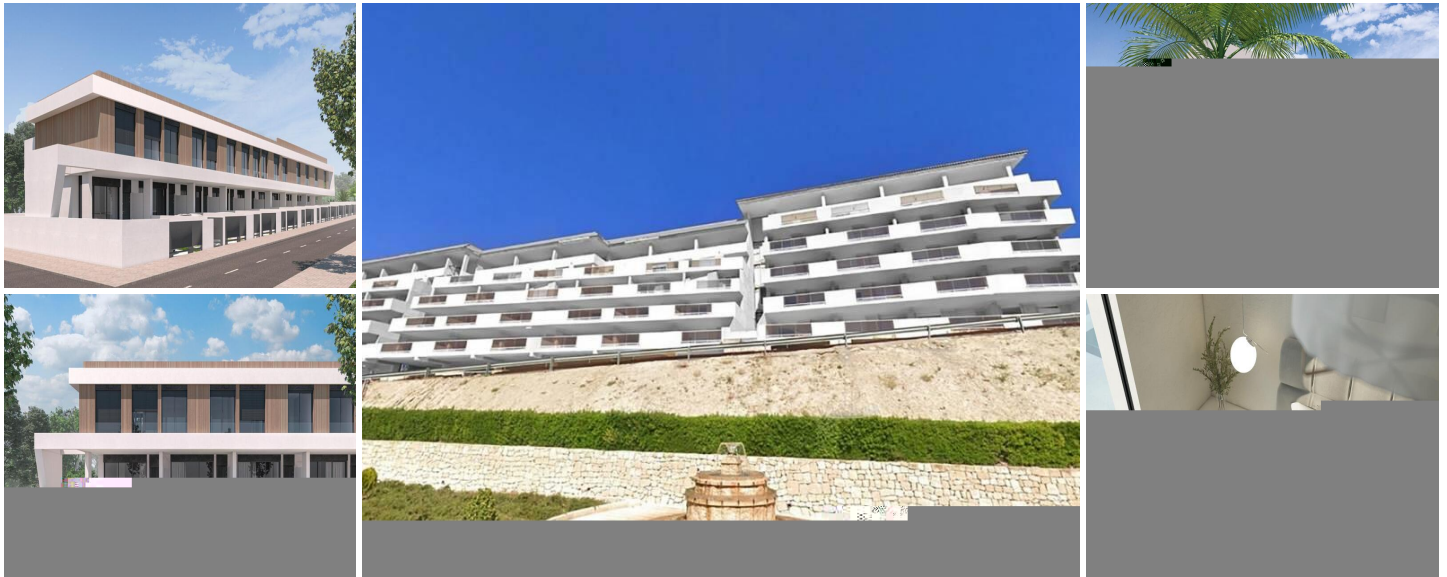

2 Cuarto Apartamento en venta en Relleu, Alicante

139.000€

RESIDENCIAL DE OBRA NUEVA EN RELLEU

Residencial de obra nueva en Relleu es el lugar ideal para aquellos que quieren tener una vivienda de calidad en un lugar muy bonito y con todos los servicios al lado.

El edificio tiene 7 plantas con 2 escaleras y sus 2 ascensores. En el sótano hay 69 plazas de aparcamiento y 42 trasteros. En la planta baja está la piscina cubierta climatizada, una gran sala para uso de todos los propietarios y dos locales comerciales, en la azotea está la piscina exterior con sus terrazas.

Disfrute cocinando en la moderna cocina y también en los salones con impresionantes vistas, y relájese en la amplia terraza con vistas a la impresionante naturaleza de Relleu.

Desde las terrazas hay unas vistas espectaculares y completamente despejadas. Son preciosas las montañas, el nuevo lago y las zonas deportivas del pueblo. La orientación es sureste por lo que todas las terrazas tienen sol desde primera hora de la mañana hasta primera hora de la tarde. Ver el amanecer desde su terraza puede ser una experiencia maravillosa.

 2 dormitorios
 Piscina

 2 baños

 108m² Tamaño de construcción