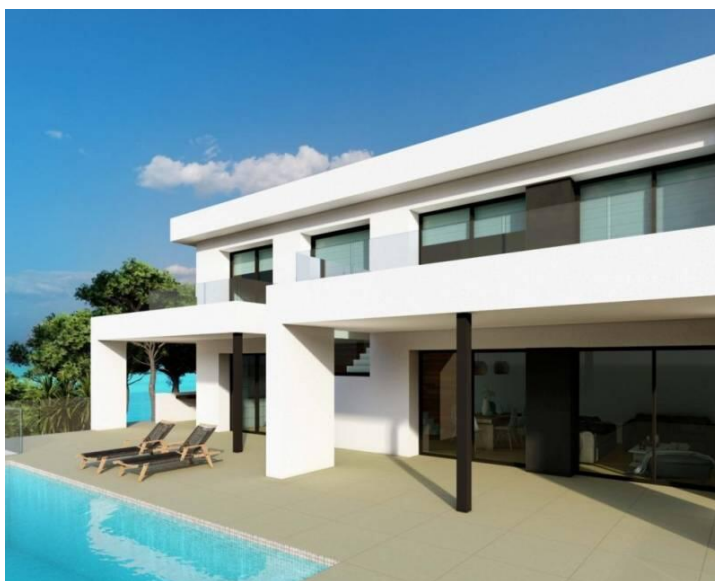

## 3 Cuarto Villa en venta en Benitachell, Alicante

2.195.000€

VILLA DE LUJO DE OBRA NUEVA EN CUMBRE DEL SOL

Relajarse y alejarse de todo, rodeado de increíbles vistas al mar; es posible en esta exclusiva villa situada en el Residencial Resort Cumbre del Sol.

La villa de lujo de nueva construcción se distribuye en varias plantas, en espacios abiertos y confortables, donde los límites interior/exterior se cruzan y se difuminan. Un proyecto con colores claros, madera y mucha luz natural del exterior.

El acceso a la vivienda se realiza por la planta superior, con un gran vestíbulo que alberga el hueco de la escalera y delimita los dos módulos del chalet. En esta planta se encuentran los 3 dormitorios de esta villa. En un ala se encuentra el dormitorio principal, amplio y luminoso, con terraza privada y un espectacular baño en suite. En la otra ala se encuentran los otros dos dormitorios, ambos con baño en suite y una gran terraza.

En la planta baja se encuentra la zona de día, una gran cocina abierta con una impresionante isla, con un banco de desayuno, vista abierta al porche, un espectacular comedor de verano frente al mar, con barbacoa y baño exterior. El salón-comedor también cuenta con un exquisito porche, que potencia aún más la idea de "vivir en el exterior" con varias zonas de estar junto a la piscina infinita y el jacuzzi, para disfrutar de los maravillosos días de sol que ofrece la Costa Blanca sin perder de vista el mar Mediterráneo.