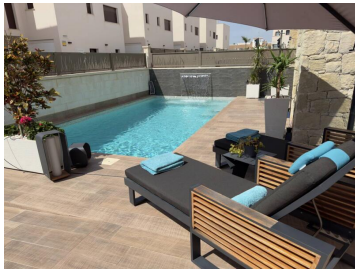

6 Cuarto Casa de Campo en venta en Pinoso, Alicante

374.995€

Esta amplia casa de campo cuenta con seis dormitorios y cinco baños, lo que brinda un amplio espacio tanto para residentes como para invitados. Con una generosa superficie habitable de 500 metros cuadrados, la propiedad incluye una acogedora sala de estar con chimenea, una cocina totalmente equipada y un práctico lavadero. En el exterior, una encantadora terraza y un patio abiertos, junto con una refrescante piscina, invitan a relajarse y reunirse al aire libre. Disfrute del confort durante todo el año con calefacción central de gasoil y ventiladores de techo. Manténgase conectado con los servicios de red eléctrica, Internet y telefonía. La propiedad también incluye garaje, patio, dependencias y electrodomésticos, lo que ofrece versatilidad y comodidad. Además, tendrá la confiabilidad del agua corriente. Esta casa de campo es la combinación perfecta de encanto rústico y comodidades modernas, proporcionando un refugio sereno y acogedor en el campo. Tenemos una gran cartera de propiedades en las zonas de la Costa Blanca y Costa Cálida, especializándonos en propiedades de campo, villas, fincas, solares edificables y opciones de diseño y construcción en las regiones de Alicante y Murcia con especial énfasis en Elda, Monovar, Pinoso, Sax, Villena, Aspe, Fortuna, Albacete y muchas más zonas de los alrededores. Nos establecimos desde 2004 y contamos con décadas de experiencia en el equipo que aportamos para ayudarlo a encontrar y asegurar la nueva casa de sus sueños. Te ayudamos en cada paso del camino para asegurarnos de que tu compra en España sea segura y sin complicaciones. No estamos aquí para venderle una propiedad, estamos aquí para ayudarlo a realizar su sueño y encontrar lo que es adecuado para usted. Con nosotros estás en las manos más seguras. Contáctanos ahora para conversar sin compromiso sobre cómo tú también puedes hacer realidad tus sueños.