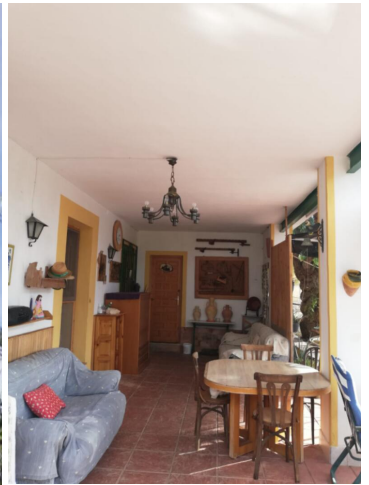

3 Cuarto Villa en venta en Yecla, Murcia

144.995€

Esta es una encantadora propiedad de campo ubicada en su propia parcela de 5000 m² que ofrece tres dormitorios, un baño, salón, cocina y un gran porche cubierto con vistas a la zona de la piscina. La parcela está plantada con varios árboles frutales y también está vallada. Hay un buen camino que se acerca a la propiedad. La propiedad viene con agua corriente, red eléctrica e Internet y teléfono también disponible en la propiedad. Esta sería la casa de vacaciones perfecta o un nuevo hogar permanente para aquellos que aman un poco de espacio y jardinería. La propiedad se encuentra en la ciudad de Yecla, que ofrece todas las instalaciones del día a día, incluidos bares, restaurantes, hospital general, etc. Básicamente, todo lo que pueda necesitar en el día a día está disponible en la propiedad. Yecla también está muy bien conectado con un nuevo enlace de autopista que divide los accesos a Murcia, Alicante y Valencia. Si desea ver esta u otras propiedades similares, póngase en contacto. Disponemos de una amplia cartera de propiedades en las zonas de la Costa Blanca y la Costa Cálida, especializada en fincas, villas, fincas, solares edificables y opciones de diseño y construcción en las regiones de Alicante y Murcia, con especial énfasis en Elda, Monovar, Pinoso, Sax, Villena, Aspe, Fortuna, Albacete y muchos más alrededores. Estamos establecidos desde 2004 y tenemos décadas de experiencia entre el equipo que aportamos para ayudarlo a encontrar y asegurar la nueva casa de sus sueños. Te ayudamos en cada paso del camino para asegurarnos de que tu compra en España sea segura y sin complicaciones. No estamos aquí para venderle una propiedad, estamos aquí para ayudarlo a realizar su sueño y encontrar lo que es adecuado para usted. Con nosotros estás en las manos más seguras. Contáctenos ahora para tener una charla sin compromiso sobre cómo usted también puede realizar sus sueños.