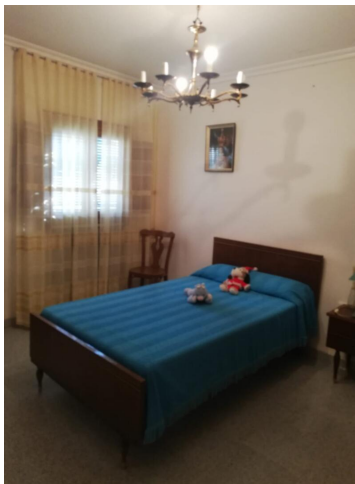

3 Cuarto Villa en venta en Yecla, Murcia

144.995€

Esta es una encantadora propiedad de campo ubicada en su propia parcela de 5000 m² que ofrece tres dormitorios, un baño, salón, cocina y un gran porche cubierto con vistas a la zona de la piscina. La parcela está plantada con varios árboles frutales y también está vallada. Hay un buen camino que se acerca a la propiedad. La propiedad viene con agua corriente, red eléctrica e Internet y teléfono también disponible en la propiedad. Esta sería la casa de vacaciones perfecta o un nuevo hogar permanente para aquellos que aman un poco de espacio y jardinería. La propiedad se encuentra en la ciudad de Yecla, que ofrece todas las instalaciones del día a día, incluidos bares, restaurantes, hospital general, etc. Básicamente, todo lo que pueda necesitar en el día a día está disponible en la propiedad. Yecla también está muy bien conectado con un nuevo enlace de autopista que divide los accesos a Murcia, Alicante y Valencia. Si desea ver esta u otras propiedades similares, póngase en contacto. Disponemos de una amplia cartera de propiedades en las zonas de la Costa Blanca y la Costa Cálida, especializada en fincas, villas, fincas, solares edificables y opciones de diseño y construcción en las regiones de Alicante y Murcia, con especial énfasis en Elda, Monovar, Pinoso, Sax, Villena, Aspe, Fortuna, Albacete y muchos más alrededores. Estamos establecidos desde 2004 y tenemos décadas de experiencia entre el equipo que aportamos para ayudarlo a encontrar y asegurar la nueva casa de sus sueños. Te ayudamos en cada paso del camino para asegurarnos de que tu compra en España sea segura y sin complicaciones. No estamos aquí para venderle una propiedad, estamos aquí para ayudarlo a realizar su sueño y encontrar lo que es adecuado para usted. Con nosotros estás en las manos más seguras. Contáctenos ahora para tener una charla sin compromiso sobre cómo usted también puede realizar sus sueños.