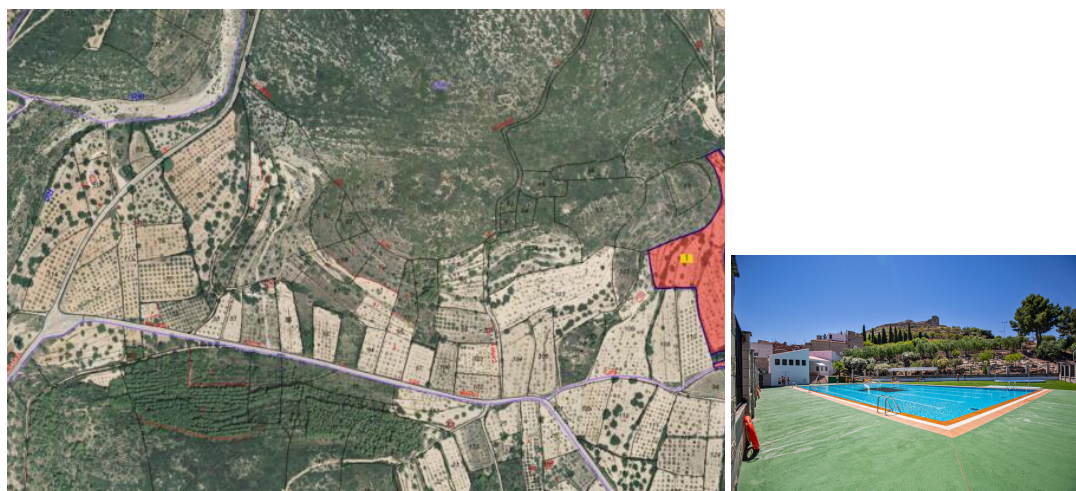

Terrenos en venta en Cervera del Maestre, Castellón

45.000€

Finca De 20.380m2 Para Construir Con Buen Acceso Ubicada En Cervera Del Maestre

Cervera Del Maestre es un pueblo pequeño y pintoresco lugar, ofrece todo para las necesidades diarias. La finca situada a sólo 20 minutos en coche a ciudad costera de Peñíscola con varias playas y campo de golf en San Jorge 20 minutos.

Cervera del Maestre cuenta con fabulosas instalaciones deportivas y un gran número de rutas de montaña y senderismo, además de otros deportes de aventura al aire libre. . . . Infinidad de actividades.

 0 dormitorios

 0 baños

 20.380m² Tamaño de la parcela