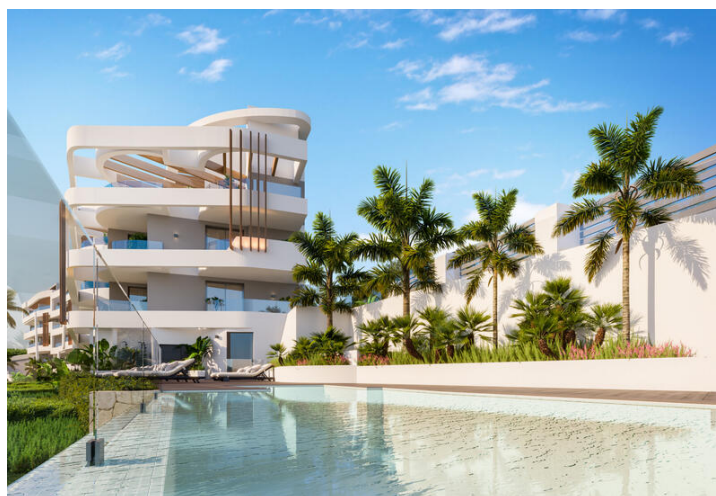

2 Cuarto Apartamento en venta en San Pedro de Alcántara, Málaga

790.000€

Breeze es un proyecto espectacular de 34 increíbles apartamentos y áticos, de 2, 3 y 4 dormitorios, en una ubicación perfecta, para que disfrutes del estilo de vida mediterráneo.

Ubicado en la parte alta de Guadalmina Golf, en Marbella, uno de los lugares más espectaculares de la Costa del Sol, con más de 70 campos de golf, 300 días de sol al año, una temperatura media anual de 20 grados y muy cerca de espacios culturales, deportes, playas, ocio, compras y gastronomía.

Breeze se encuentra en una de las zonas más privilegiadas de la Costa del Sol, Guadalmina Golf, una joya en sí misma dentro de Marbella, reconocida y apreciada tanto por clientes locales como extranjeros. Esta exclusiva zona residencial satisface los requisitos de los clientes más exigentes: un campo de golf de 18 hoyos a tu puerta, tiendas, supermercados y un centro comercial con multitud de restaurantes y bares de tapas.

Además, este magnífico proyecto se encuentra a poca distancia de San Pedro de Alcántara, en Marbella, un hermoso pueblo pesquero que en los últimos tiempos se ha convertido en el lugar de moda, con su hermoso bulevar donde la vida nocturna bulle con restaurantes de la más variada y deliciosa cocina internacional, así como el hermoso paseo marítimo y las amplias playas de fina arena de la zona, sin olvidar el famoso puerto deportivo de Puerto Banús, que está a solo 10 minutos en coche.