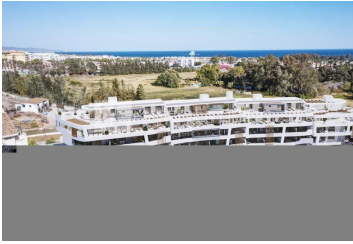

5 s overmVi vervl at rmat gat rv at Bvt nahemha V,Mt rvev3 . ,v2v

90€€€€d

thisDesc

- 2 dormitorios
- Piscina Comunitaria

2 baños

98,12m<sup>2</sup> Tamaño de construcción

neni kahvh Mri aeMw,kvhv i ne3 veoa,,v blkt 2