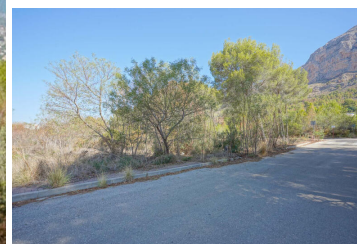

## Terrenos en venta en Javea, Alicante

310.000€

Esta gran parcela está situada en el flanco sur del Montgó. En el lado sur hay hermosas vistas abiertas sobre el valle y las montañas y en el lado norte se puede disfrutar del impresionante Montgó. La parcela tiene una ligera pendiente y se encuentra en la esquina de dos calles que ya están totalmente urbanizadas.