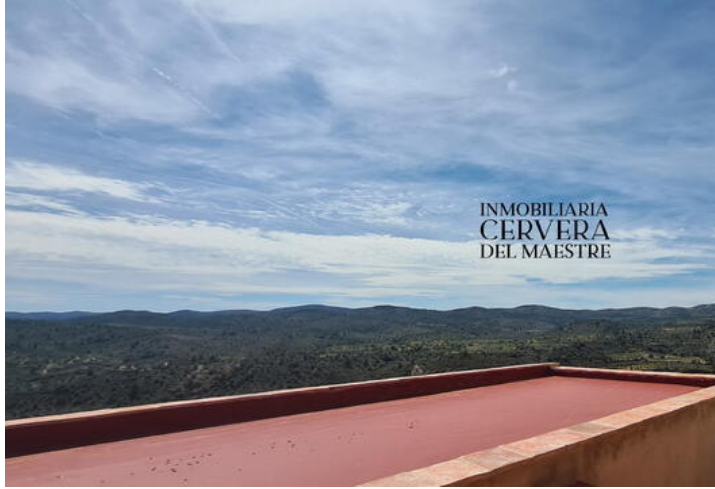

Adosado en venta en Cervera del Maestre, Castellón

58.000€

Propiedad en una ubicación privilegiada con vistas espectaculares

 0 dormitorios

 0 baños

 168m² Tamaño de construcción