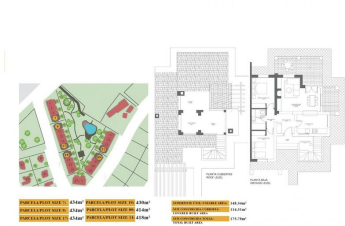

2 Cuarto Villa en venta en Fuente Alamo, Murcia

206.000€

PAREADO LLAVE EN MANO EN FUENTE ALAMO, MURCIA

Residencial de adosados, villas independientes y pareados en Fuente Álamo, Murcia.

Hay siete modelos diferentes de casas para elegir, diseñados para adaptarse al gusto de todos.

Este pareado de diseño inusual tiene 2 dormitorios y 1 baño, cocina independiente, salón con puertas de patio que dan acceso al porche cubierto y a la terraza semicubierta de la azotea.

Tiene la opción de una piscina privada con un coste adicional.

El agua de estas montañas fluye hacia la Rambla de Fuente Álamo y luego hacia el Mar Menor.

 2 dormitorios

 1 cuarto de baño

 175m² Tamaño de construcción

 414m² Tamaño de la parcela