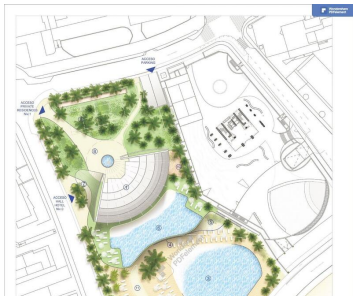

2 Cuarto Apartamento en venta en Benidorm, Alicante

980.000€

Tipología: 2 Dormitorios

TIPO SUITE COMERCIO

Tipología: 2 Dormitorios

TIPO SUITE DESPACHO

NUEVO COMPLEJO RESIDENCIAL DE LUJO EN PRIMERA LINEA EN BENIDORM

Un Nuevo icono de futuro en Benidorm Skyline que se entregará dentro de 3 años.

Complejo Residencial y Hotelero de Lujo en Primera Línea de Benidorm de nueva construcción con apartamentos de 1,2 y 3 dormitorios con magníficas vistas al mar.

Moderno edificio de más de 44 plantas, 158 metros de altura, más de 200 apartamentos y un exclusivo hotel, en la última parcela que tendrá vistas directas a la playa de Poniente de Benidorm.

El complejo residencial contará además con sauna, spa, lobby, gimnasio, zona de yoga y pilates, espacios de coworking, jardines, sky gardens, pista de tenis y pádel, club social, restaurante, amplios trasteros y aparcamientos con carga eléctrica para aproximadamente 180 coches.

También contará con un auditorio y un Beach Club con tres zonas diferenciadas de césped, arena y madera con acceso directo desde la playa, donde se podrá disfrutar de la luz del atardecer y del estilo de vida mediterráneo.

El diseño del edificio contará con una novedad paisajística: alrededor del edificio se recrearán dunas de inspiración mediterránea, que dialogarán con el paisaje de la playa de Poniente. Rodeados de un enclave idílico, los huéspedes y residentes también podrán disfrutar del agua dulce de sus 2 piscinas (una de 1000 m² exclusiva para propietarios; y otra exterior, en el club de playa, de aproximadamente 1500 m²).

2 dormitorios

2 baños

79m² Tamaño de construcción

Piscina