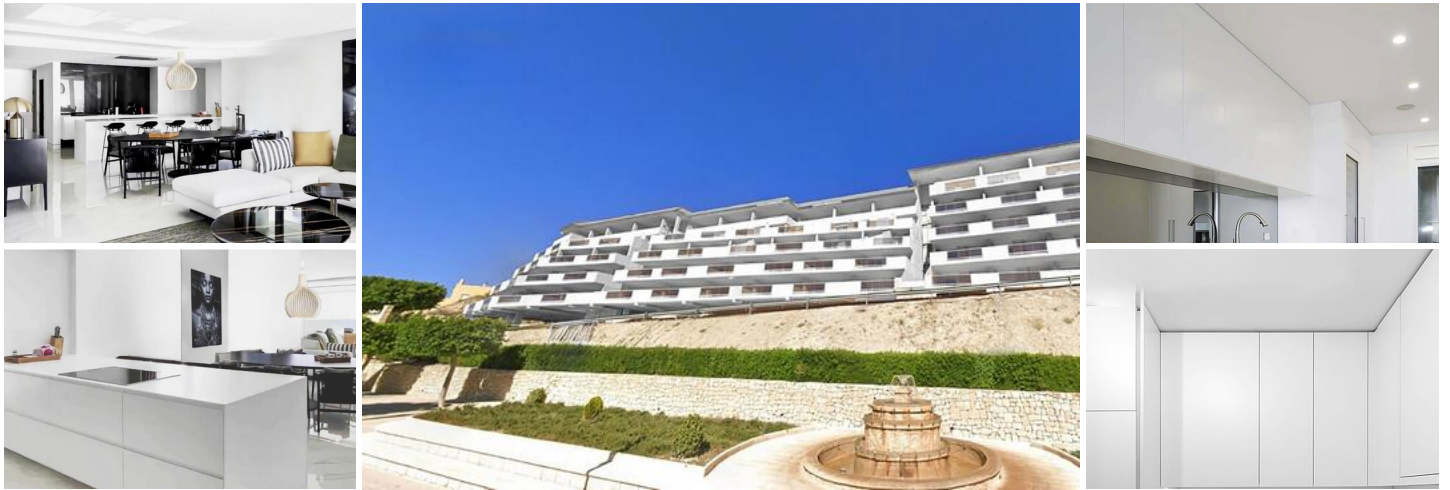

2 Cuarto Apartamento en venta en Relleu, Alicante

124.000€

RESIDENCIAL DE OBRA NUEVA EN RELLEU

Residencial de obra nueva en Relleu es el lugar ideal para aquellos que quieren tener una vivienda de calidad en un lugar muy bonito y con todos los servicios al lado.

El edificio tiene 7 plantas con 2 escaleras y sus 2 ascensores. En el sótano hay 69 plazas de aparcamiento y 42 trasteros. En la planta baja está la piscina cubierta climatizada, una gran sala para uso de todos los propietarios y dos locales comerciales, en la azotea está la piscina exterior con sus terrazas.

Disfrute cocinando en la moderna cocina y también en los salones con impresionantes vistas, y relájese en la amplia terraza con vistas a la impresionante naturaleza de Relleu.

Desde las terrazas hay unas vistas espectaculares y completamente despejadas. Son preciosas las montañas, el nuevo lago y las zonas deportivas del pueblo. La orientación es sureste por lo que todas las terrazas tienen sol desde primera hora de la mañana hasta primera hora de la tarde. Ver el amanecer desde su terraza puede ser una experiencia maravillosa.