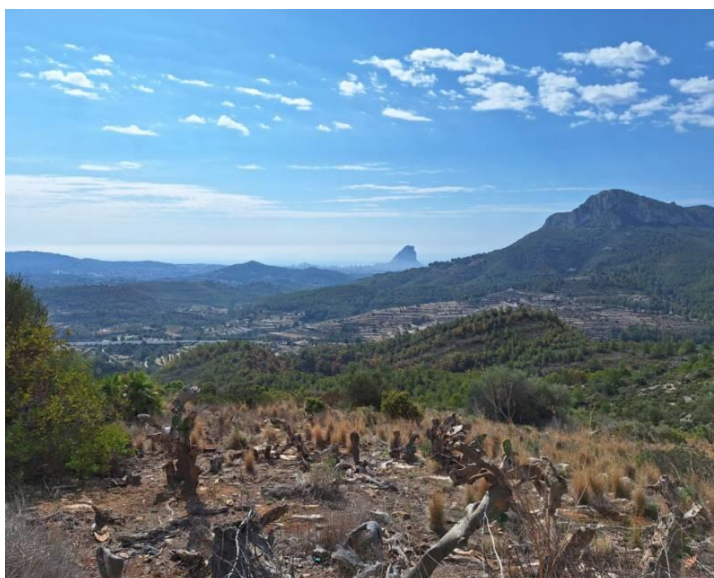

5 Cuarto Casa de Campo en venta en Benissa, Alicante

600.000€

Parcela rustica en un entorno natural tranquilo entre Benissa y Pinos ofreciendo espectaculares vistas panorámicas y vistas al mar hacia el conocido Peñón de Ifach de Calpe.

120.000m² de terreno protegido, (no se puede segregar).

Contiene una gran casa ruina para reformar completamente con una superficie de 500 m² en dos alturas (250m² por planta). Al tratarse de un entorno protegido la ruina se puede reformar, pero no se puede ampliar la vivienda.

También dispone de otra construcción en ruina que se puede así mismo reformar con una superficie de 150 m².

Por su excepcional ubicación, esta espectacular parcela es ideal para los amantes de la naturaleza que disfrutan de entornos tranquilos y naturales. Si te identificas con esta descripción, no dudes en llamarnos o visitarnos en nuestra oficina de Calpe para concertar una cita.