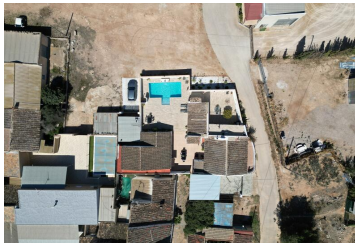

10 Cuarto Casa de Campo en venta en Torrevieja, Alicante

1.500.000€

Gran casa de campo "Santa Inés" en 1111000m² de terreno rodeado de caminos en 4 lados por lo tanto no hay vecinos. Una oportunidad de comprar una propiedad rural rústica verdaderamente española con muchas características. 30,000 m² están plantados con almendros y aproximadamente 60 / 70,000m² plantados con olivos maduros. Somos especialistas en la Costa Blanca y Costa Cálida que se especializan en las regiones del interior de Alicante y Murcia con un énfasis particular en Elda, Pinoso, Aspe, Elche y las áreas circundantes. Somos una empresa establecida, bien conocida y confiable que ha construido una sólida reputación entre compradores y vendedores desde que comenzamos a comercializar en 2004. Ofrecemos un servicio completo sin cargos ocultos o sorpresas, comenzando con la compra de la propiedad, hasta la finalización, y un servicio posventa incomparable que incluye administración de propiedades, servicios de construcción y ayuda y consejos generales para que su nueva casa sea un hogar. Con una cartera de más de 1400 propiedades en venta, confiamos en que podemos ayudar, así que háganos saber su propiedad, presupuesto y ubicación preferidos, y nosotros haremos el resto.

 10+ dormitorios

 0 baños

 1.111.000m² Tamaño de la parcela