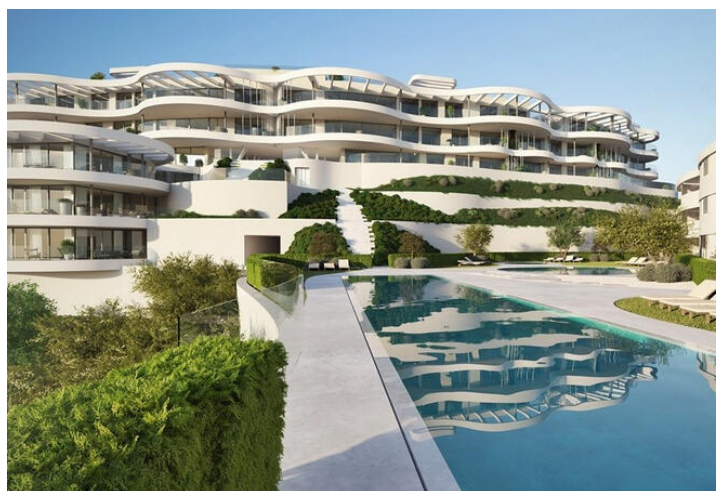

2 Cuarto Apartamento en venta en Benahavis, Málaga

849.000€

Nueva promoción de apartamento de lujo que disfruta de impresionantes vistas desde sus enormes terrazas sobre el mar Mediterráneo hacia Gibraltar y las costas de África.

Desde su posición elevada justo encima del emblemático Valle del Golf de Marbella, los campos de golf de Los Naranjos, La Quinta, Las Brisas y Aloha están a la vuelta de la esquina. A la puerta de las reservas naturales y del patrimonio cultural andaluz, estos apartamentos te invitan a disfrutar de la vida al máximo.

Experimentarás una vida lujosa y contemporánea en un lugar exclusivo. Los edificios están bellamente integrados en el entorno natural y aprovechan al máximo las increíbles vistas. Comenzando con siete edificios icónicos que albergarán 49 espaciosas residencias ubicadas en hermosos jardines. El concepto innovador será seguido en la segunda fase por otras 70 residencias para completar el proyecto. Cada plano de planta ha sido cuidadosamente estudiado para optimizar el uso de nuestros generosos espacios internos y la luz natural, para disfrutar de las impresionantes vistas, así como para garantizar la privacidad de cada hogar. Las últimas tecnologías garantizarán su total comodidad y lo harán sentir como en casa.